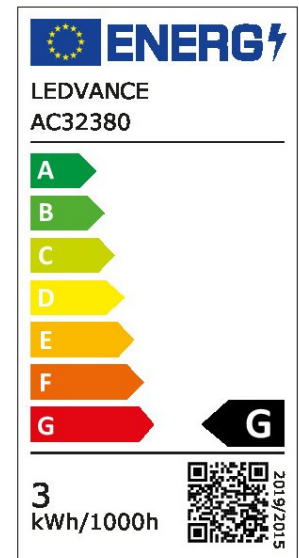

ARCLITE®

4058075434004

ST CLAS A4 2.5 W/9000 K BLUE E27

GTIN: 4058075434004

Farbige LED-Lampen, klassische Kolbenform, mit Schraubsockel

LED STAR DÉCOR CLASSIC A

4058075434004

ARTIKELDETAILS

Farbige LED-Lampen, klassische Kolbenform, mit Schraubsockel. Produkteigenschaften: LED-Lampen für Netzspannung. Gängige Glühlampen-Form. Sockel: E27. Nicht für den Betrieb an Dimmern geeignet. Quecksilberfreie Lampen. Produktvorteile: Sehr geringer Energieverbrauch. Sehr lange Lebensdauer. Einfacher Austausch gegen herkömmliche Glühlampen. Geringe Wärmeentwicklung. Für Innen- und Außenanwendung geeignet. Anwendungsgebiete: Innenbeleuchtung, Terrassen, Biergärten und Gaststätten. Energiesparend und wartungsarm in Festzelten und Freizeitparks. Lichterketten. Einsatz im Außenbereich nur in geeigneten Außenleuchten.

EIGENSCHAFTEN

KAUFMÄNNISCHE DATEN

Mindestbestellmenge	6 Stück
Bestellschritt	6 Stück

ABMESSUNGEN (PRODUKT INKL. GRUNDVERPACKUNG)

Gewicht	0,031 kg
---------	----------

MERKMALE

Produktgruppe	LED-Lampe/Multi-LED (EC001959)
Nennspannung	220 - 240 V
Nennstrom	19 mA
Leistungsfaktor	0,50
Lampenleistung	2,5 W
Spannungsart	AC
Lichtstrom	10,00 lm
Bemessungslichtstrom nach IEC 62612	10 lm

Lampenlichtausbeute	4 lm/W
Lampenform	Birnenform
Filamentlampe	Ja
Lichtfarbe nach EN 12464-1	tageslichtweiß > 5300 K
Sockel	E27
Farbe	blau
Farbtemperatur	9.000,00 K
Ausstrahlungswinkel	300 °
Farbkonsistenz (McAdam-Ellipse)	SDCM6
Durchmesser	60 mm
Länge	105 mm
Schutzart (IP)	IP20
Lampenbezeichnung	A-Type
Min. Anzahl der Schaltvorgänge	100.000
Gewichteter Energieverbrauch in 1.000 Stunden	3 kWh
Mittlere Nennlebensdauer	15.000 h
Fernbedienung möglich	Nein
Photobiologische Sicherheit nach EN 62471	RG0
Dimmung Bluetooth	Nein
Dimmung Wi-Fi	Nein
Ohne Dimmfunktion	Ja
Energieeffizienzklasse nach EU-Richtlinie 2019/2015	G
GEFAHRSTOFFE	
RoHS anwendbar	Ja