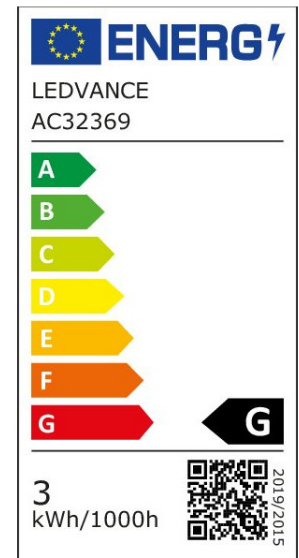

ARCLITE®

4058075433984

ST CLAS A15 2.5 W/7500 K GREEN E27

GTIN: 4058075433984

Farbige LED-Lampen, klassische Kolbenform, mit Schraubsockel

LED STAR DÉCOR CLASSIC A

4058075433984

ARTIKELDETAILS

EIGENSCHAFTEN

KAUFMÄNNISCHE DATEN

Mindestbestellmenge	6 Stück
Bestellschritt	6 Stück

ABMESSUNGEN (PRODUKT INKL. GRUNDVERPACKUNG)

Gewicht	0,031 kg
---------	----------

MERKMALE

Produktgruppe	LED-Lampe/Multi-LED (EC001959)
Nennspannung	220 - 240 V
Nennstrom	19 mA
Leistungsfaktor	0,50
Lampenleistung	2,5 W
Spannungsart	AC
Lichtstrom	45,00 lm
Bemessungslichtstrom nach IEC 62612	45 lm

4058075433984

Lampenlichtausbeute	18 lm/W
Lampenform	Birnenform
Filamentlampe	Ja
Lichtfarbe nach EN 12464-1	tageslichtweiß > 5300 K
Sockel	E27
Farbe	grün
Farbtemperatur	7.500,00 K
Ausstrahlungswinkel	300 °
Farbkonsistenz (McAdam-Ellipse)	SDCM6
Durchmesser	60 mm
Länge	105 mm
Schutzart (IP)	IP20
Lampenbezeichnung	A-Type
Min. Anzahl der Schaltvorgänge	100.000
Gewichteter Energieverbrauch in 1.000 Stunden	3 kWh
Mittlere Nennlebensdauer	15.000 h
Fernbedienung möglich	Nein
Photobiologische Sicherheit nach EN 62471	RG0
Dimmung Bluetooth	Nein
Dimmung Wi-Fi	Nein
Ohne Dimmfunktion	Ja
Energieeffizienzklasse nach EU-Richtlinie 2019/2015	G
GEFAHRSTOFFE	
RoHS anwendbar	Ausgenommen