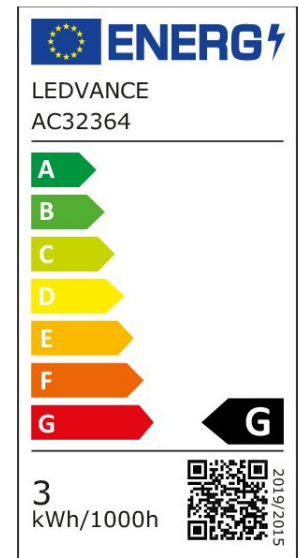

ARCLITE®

4058075433946

ST CLAS A15 2.5 W/1000 K RED E27

GTIN: 4058075433946

Farbige LED-Lampen, klassische Kolbenform, mit Schraubsockel

LED STAR DÉCOR CLASSIC A

ARTIKELDETAILS

Farbige LED-Lampen, klassische Kolbenform, mit Schraubsockel. Produkteigenschaften: LED-Lampen für Netzspannung. Gängige Glühlampen-Form. Sockel: E27. Nicht für den Betrieb an Dimmern geeignet. Quecksilberfreie Lampen. Produktvorteile: Sehr geringer Energieverbrauch. Sehr lange Lebensdauer. Einfacher Austausch gegen herkömmliche Glühlampen. Geringe Wärmeentwicklung. Für Innen- und Außenanwendung geeignet. Anwendungsgebiete: Innenbeleuchtung, Terrassen, Biergärten und Gaststätten. Energiesparend und wartungsarm in Festzelten und Freizeitparks. Lichterketten. Einsatz im Außenbereich nur in geeigneten Außenleuchten.

EIGENSCHAFTEN

KAUFMÄNNISCHE DATEN

Mindestbestellmenge	6 Stück
Bestellschritt	6 Stück

ABMESSUNGEN (PRODUKT INKL. GRUNDVERPACKUNG)

Gewicht	0,031 kg
---------	----------

MERKMALE

Produktgruppe	LED-Lampe/Multi-LED (EC001959)
Nennspannung	220 - 240 V
Nennstrom	19 mA
Leistungsfaktor	0,50
Lampenleistung	2,5 W
Spannungsart	AC
Lichtstrom	45,00 lm
Bemessungslichtstrom nach IEC 62612	45 lm

Lampenlichtausbeute	18 lm/W
Farbwiedergabeindex CRI	40-59
Lampenform	Birnenform
Filamentlampe	Ja
Lichtfarbe nach EN 12464-1	warmweiß < 3300 K
Sockel	E27
Farbe	rot
Farbtemperatur	1.000,00 K
Ausstrahlungswinkel	300 °
Farbkonsistenz (McAdam-Ellipse)	SDCM6
Durchmesser	60 mm
Länge	105 mm
Schutzart (IP)	IP20
Lampenbezeichnung	A-Type
Min. Anzahl der Schaltvorgänge	100.000
Gewichteter Energieverbrauch in 1.000 Stunden	3 kWh
Mittlere Nennlebensdauer	15.000 h
Fernbedienung möglich	Nein
Photobiologische Sicherheit nach EN 62471	RG0
Dimmung Bluetooth	Nein
Dimmung Wi-Fi	Nein
Ohne Dimmfunktion	Ja
Energieeffizienzklasse nach EU-Richtlinie 2019/2015	G
GEFAHRSTOFFE	
RoHS anwendbar	Ausgenommen