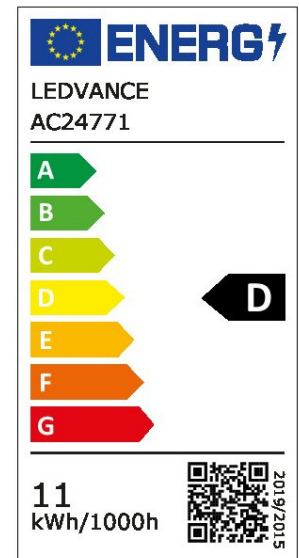

ARCLITE®

**4058075432734**

SLIM LINE R7s 118.00 mm 100 12 W/2700 K R7s

GTIN: 4058075432734

Schlanke LED-Lampen mit R7s-Retrofit-Sockel

LED SLIM LINE R7S

4058075432734

## ARTIKELDETAILS

Schlanke LED-Lampen mit R7s-Retrofit-Sockel.  
Produkteigenschaften: LED-Alternative zu konventionellen R7s-Lampen. Gute Lichtqualität; Farbwiedergabeindex Ra:  $\geq 80$ ; konstanter Farbort. Produktvorteile: Besonders kompakte Dimensionen. Geringere Wärmeentwicklung (gegenüber dem Standardreferenzprodukt). Lange Lebensdauer von bis zu 15.000 h. Drei Jahre Garantie. Anwendungsgebiete: Allgemeinbeleuchtung bei Umgebungstemperaturen von  $-20\dots+40$  °C. Einsatz im Außenbereich nur in geeigneten Außenleuchten.

### MERKMALE

Produktgruppe	LED-Lampe/Multi-LED (EC001959)
Nennspannung	220 - 240 V
Nennstrom	81 mA
Leistungsfaktor	0,50
Lampenleistung	12 W
Spannungsart	AC
Lichtstrom	1.521,00 lm
Bemessungslichtstrom nach IEC 62612	1.521 lm

Lampenlichtausbeute	126 lm/W
Farbwiedergabeindex CRI	80-89
Lampenform	Röhre, zweiseitig gesockelt
Filamentlampe	Nein
Ausführung Glas/Abdeckung	klar
Lichtfarbe nach EN 12464-1	warmweiß < 3300 K
Sockel	R7s
Farbe	mehrfarbig
Farbtemperatur	2.700,00 K
Gehäusefarbe	weiß
Ausstrahlungswinkel	300 °
Farbkonsistenz (McAdam-Ellipse)	SDCM6
Durchmesser	20 mm
Länge	118 mm
Schutzart (IP)	IP20
Lampenbezeichnung	sonstige
Min. Anzahl der Schaltvorgänge	100.000
Gewichteter Energieverbrauch in 1.000 Stunden	12 kWh
Mittlere Nennlebensdauer	15.000 h
Fernbedienung möglich	Nein
Photobiologische Sicherheit nach EN 62471	RG1
Geeignet für EVG	Nein
Geeignet für magnetisches Vorschaltgerät	Nein
Dimmung Bluetooth	Nein
Dimmung Wi-Fi	Nein
Ohne Dimmfunktion	Ja