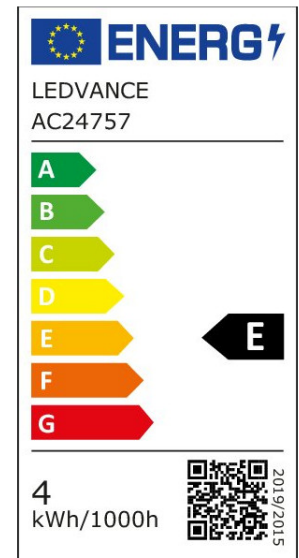

ARCLITE®

4058075432277

ST+ 3XD PIN 40 4 W/2700 K G9

GTIN: 4058075432277

LED Lampen mit dreistufigem Dimmen

LED THREE STEP DIM PIN G9

4058075432277

ARTIKELDETAILS

LED Lampen mit dreistufigem Dimmen. Produkteigenschaften: Dimmen in drei Stufen: 100 %, 45 % und 15 %. Steuerbar über Standard-Wandschalter. Gute Lichtqualität; Farbwiedergabeindex Ra: ≥ 80 . Produktvorteile: Einfaches 3-Stufen-Dimmen durch wiederholtes Betätigen des Lichtschalters. Einfache und kostengünstige Anwendung, kein Dimmer erforderlich. Sehr lange Lebensdauer von bis zu 25.000 h. Vier Jahre Garantie. Anwendungsgebiete: Überall dort, wo Dimmen ursprünglich nicht geplant war. Wohnräume. Gastronomie. Einsatz im Außenbereich nur in geeigneten Außenleuchten.

EIGENSCHAFTEN

KAUFMÄNNISCHE DATEN

Mindestbestellmenge	4 Stück
Bestellschritt	4 Stück

ABMESSUNGEN (PRODUKT INKL. GRUNDVERPACKUNG)

Gewicht	0,012 kg
---------	----------

MERKMALE

Produktgruppe	LED-Lampe/Multi-LED (EC001959)
Nennspannung	220 - 240 V
Nennstrom	34 mA
Leistungsfaktor	0,40
Lampenleistung	4 W
Spannungsart	AC
Lichtstrom	470,00 lm
Bemessungslichtstrom nach IEC 62612	470 lm

Lampenlichtausbeute	117 lm/W
Farbwiedergabeindex CRI	80-89
Lampenform	sonstige
Filamentlampe	Nein
Ausführung Glas/Abdeckung	klar
Lichtfarbe nach EN 12464-1	warmweiß < 3300 K
Sockel	G9
Farbe	mehrfarbig
Farbtemperatur	2.700,00 K
Gehäusefarbe	grau
Ausstrahlungswinkel	320 °
Farbkonsistenz (McAdam-Ellipse)	SDCM6
Durchmesser	18 mm
Länge	59 mm
Schutzart (IP)	IP20
Lampenbezeichnung	sonstige
Min. Anzahl der Schaltvorgänge	100.000
Gewichteter Energieverbrauch in 1.000 Stunden	4 kWh
Mittlere Nennlebensdauer	25.000 h
Fernbedienung möglich	Nein
Photobiologische Sicherheit nach EN 62471	RG1
Geeignet für EVG	Nein
Geeignet für magnetisches Vorschaltgerät	Nein
Dimmung Bluetooth	Nein
Dimmung Wi-Fi	Nein
Ohne Dimmfunktion	Ja