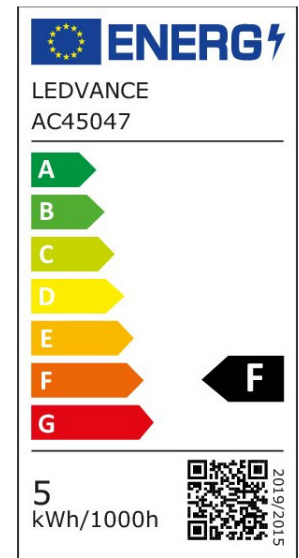

4058075430853

ARTIKELDETAILS

Consumer LED-RGBW-Lampen mit Fernbedienung.

Produkteigenschaften: Lebensdauer: bis zu 25.000 h. Ermöglicht die Steuerung von Farben, Sättigung und Dim-Stufe. Großer Bereich einstellbarer Lichtfarben inklusive Weiß. Vier dynamische Effekte: Flash, Strobe, Smooth, Mode. Dimmbar über Fernbedienung.

Produktvorteile: Einfache Installation. Bis zu 80 % weniger Energieverbrauch gegenüber herkömmlichen Glühlampen.

Individuelle Steuerung. Weder App noch Smartphone zur Steuerung der Lampe nötig. Komfortable und intuitive Infrarot-Fernbedienung. Schalten, Dimmen in 4 Stufen und Farbeinstellung per Knopfdruck.

Color Loops für dynamische Farbwechsel. Anwendungsgebiete:

Anwendungen im Haushalt. Einsatz im Außenbereich nur in geeigneten Außenleuchten.

EIGENSCHAFTEN

KAUFMÄNNISCHE DATEN

Mindestbestellmenge	4 Stück
Bestellschritt	4 Stück

ABMESSUNGEN (PRODUKT INKL. GRUNDVERPACKUNG)

Gewicht	0,023 kg

MERKMALE

Produktgruppe	LED-Lampe/Multi-LED (EC001959)
Nennspannung	220 - 240 V
Nennstrom	42 mA
Leistungsfaktor	0,50
Lampenleistung	4,9 W
Spannungsart	AC
Lichtstrom	470,00 lm