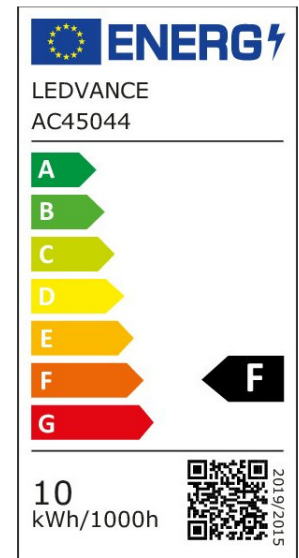

4058075430754

ARTIKELDETAILS

Consumer LED-RGBW-Lampen mit Fernbedienung.

Produkteigenschaften: Lebensdauer: bis zu 25.000 h. Ermöglicht die Steuerung von Farben, Sättigung und Dim-Stufe. Großer Bereich einstellbarer Lichtfarben inklusive Weiß. Vier dynamische Effekte: Flash, Strobe, Smooth, Mode. Dimmbar über Fernbedienung.

Produktvorteile: Einfache Installation. Bis zu 80 % weniger Energieverbrauch gegenüber herkömmlichen Glühlampen.

Individuelle Steuerung. Weder App noch Smartphone zur Steuerung der Lampe nötig. Komfortable und intuitive Infrarot-Fernbedienung. Schalten, Dimmen in 4 Stufen und Farbeinstellung per Knopfdruck.

Color Loops für dynamische Farbwechsel. Anwendungsgebiete:

Anwendungen im Haushalt. Einsatz im Außenbereich nur in geeigneten Außenleuchten.

EIGENSCHAFTEN

KAUFMÄNNISCHE DATEN

Mindestbestellmenge	4 Stück
Bestellschritt	4 Stück

ABMESSUNGEN (PRODUKT INKL. GRUNDVERPACKUNG)

Gewicht	0,028 kg

MERKMALE

Produktgruppe	LED-Lampe/Multi-LED (EC001959)
Nennspannung	220 - 240 V
Nennstrom	58 mA
Leistungsfaktor	0,50
Lampenleistung	9,4 W
Spannungsart	AC
Lichtstrom	806,00 lm