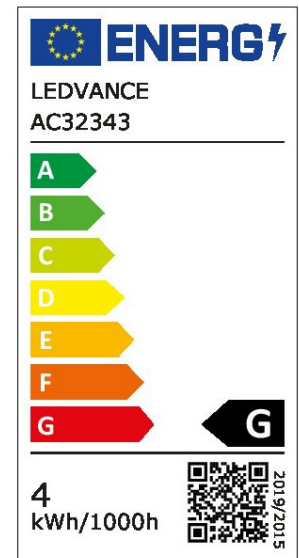

ARCLITE®

**4058075270022**

Vintage 1906 DIM BIG GRAPE 15 4 W/1800 K E27

GTIN: 4058075270022

Dimmbare LED-Lampen, Vintage-Edition, große dekorative Kolbenform mit LED Technologie im dekorativen Glühwendel-Design

## ARTIKELDETAILS

Dimmbare LED-Lampen, Vintage-Edition. Produkteigenschaften: LED-Lampen für Netzspannung. Lampe aus Glas. Lebensdauer: bis zu 15.000 h. Ausstrahlungswinkel: bis zu 360°. Dimmbar. Gute Lichtqualität; Farbwiedergabeindex Ra:  $\geq 80$ ; konstanter Farbort. Produktvorteile: Sehr geringer Energieverbrauch. Sofort 100 % Licht, keine Aufwärmzeit. Einfacher Austausch von Standardglühlampen. Lampen mit innovativer LED-"Filament"-Technologie. Anwendungsgebiete: Ideal für dekorative Einbauten. Anwendungen im Haushalt. Allgemeinbeleuchtung. Einsatz im Außenbereich nur in geeigneten Außenleuchten.

### MERKMALE

Produktgruppe	LED-Lampe/Multi-LED (EC001959)
Nennspannung	220 - 240 V
Nennstrom	32 mA
Leistungsfaktor	0,70
Lampenleistung	4 W
Spannungsart	AC
Lichtstrom	140,00 lm
Bemessungslichtstrom nach IEC 62612	140 lm

Lampenlichtausbeute	35 lm/W
Farbwiedergabeindex CRI	80-89
Lampenform	Birnenform
Filamentlampe	Ja
Ausführung Glas/Abdeckung	klar
Lichtfarbe nach EN 12464-1	warmweiß < 3300 K
Sockel	E27
Farbtemperatur	1.800,00 K
Ausstrahlungswinkel	340 °
Farbkonsistenz (McAdam-Ellipse)	SDCM6
Durchmesser	160 mm
Länge	290 mm
Schutzart (IP)	IP20
Energieeffizienzindex (EEI)	0,2
Min. Anzahl der Schaltvorgänge	100.000
Gewichteter Energieverbrauch in 1.000 Stunden	4 kWh
Mittlere Nennlebensdauer	15.000 h
Fernbedienung möglich	Nein
Photobiologische Sicherheit nach EN 62471	RG1
Dimmung Bluetooth	Nein
Dimmung Wi-Fi	Nein
Ohne Dimmfunktion	Nein
Energieeffizienzklasse nach EU-Richtlinie 2019/2015	G
<b>GEFAHRSTOFFE</b>	
RoHS anwendbar	Ja