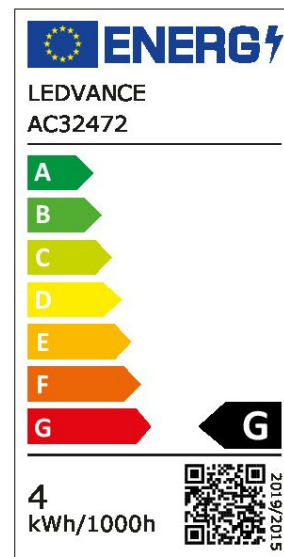

ARCLITE®

4058075269989

Vintage 1906 GLOBE 15 4 W/1800 K E27

GTIN: 4058075269989

LED-Lampen, Vintage-Edition, klassische Ballform

Vintage 1906® LED

ARTIKELDETAILS

LED-Lampen, Vintage-Edition. Produkteigenschaften: LED-Lampen für Netzspannung. Lampe aus Glas. Lebensdauer: bis zu 15.000 h. Ausstrahlungswinkel: bis zu 360°. Gute Lichtqualität; Farbwiedergabeindex Ra: ≥ 80 ; konstanter Farbort. Produktvorteile: Sehr geringer Energieverbrauch. Sofort 100 % Licht, keine Aufwärmzeit. Einfacher Austausch von Standardglühlampen. Lampen mit innovativer LED-"Filament"-Technologie. Anwendungsgebiete: Ideal für dekorative Einbauten. Anwendungen im Haushalt. Allgemeinbeleuchtung. Einsatz im Außenbereich nur in geeigneten Außenleuchten.

EIGENSCHAFTEN

KAUFMÄNNISCHE DATEN

Mindestbestellmenge	4 Stück
Bestellschritt	4 Stück

ABMESSUNGEN (PRODUKT INKL. GRUNDVERPACKUNG)

Gewicht	0,1 kg
---------	--------

MERKMALE

Produktgruppe	LED-Lampe/Multi-LED (EC001959)
Nennspannung	220 - 240 V
Nennstrom	32 mA
Leistungsfaktor	0,50
Lampenleistung	4 W
Spannungsart	AC
Lichtstrom	140,00 lm
Bemessungslichtstrom nach IEC 62612	140 lm

Lampenlichtausbeute	35 lm/W
Farbwiedergabeindex CRI	80-89
Lampenform	Kugel
Filamentlampe	Ja
Ausführung Glas/Abdeckung	klar
Lichtfarbe nach EN 12464-1	warmweiß < 3300 K
Sockel	E27
Farbtemperatur	1.800,00 K
Ausstrahlungswinkel	330 °
Farbkonsistenz (McAdam-Ellipse)	SDCM6
Durchmesser	124 mm
Länge	168 mm
Schutzart (IP)	IP20
Energieeffizienzindex (EEI)	0,33
Min. Anzahl der Schaltvorgänge	100.000
Gewichteter Energieverbrauch in 1.000 Stunden	4 kWh
Mittlere Nennlebensdauer	15.000 h
Fernbedienung möglich	Nein
Photobiologische Sicherheit nach EN 62471	RG1
Dimmung Bluetooth	Nein
Dimmung Wi-Fi	Nein
Ohne Dimmfunktion	Ja
Energieeffizienzklasse nach EU-Richtlinie 2019/2015	G
IFTTT-Unterstützung verfügbar	Ja