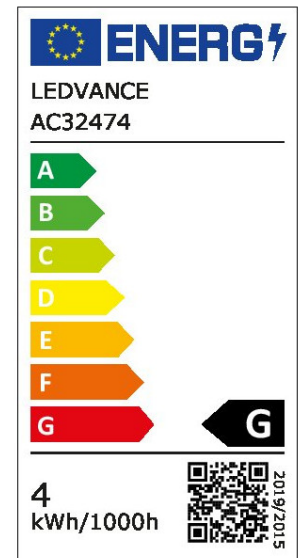

ARCLITE®

4058075269927

Vintage 1906 GLOBE 15 4W/1800 K E27

GTIN: 4058075269927

LED-Lampen, Vintage-Edition, klassische Ballform

Vintage 1906® LED

4058075269927

ARTIKELDETAILS

LED-Lampen, Vintage-Edition. Produkteigenschaften: LED-Lampen für Netzspannung. Lampe aus Glas. Lebensdauer: bis zu 15.000 h. Ausstrahlungswinkel: bis zu 360°. Gute Lichtqualität; Farbwiedergabeindex Ra: ≥ 80 ; konstanter Farbort. Produktvorteile: Sehr geringer Energieverbrauch. Sofort 100 % Licht, keine Aufwärmzeit. Einfacher Austausch von Standardglühlampen. Lampen mit innovativer LED-"Filament"-Technologie. Anwendungsgebiete: Ideal für dekorative Einbauten. Anwendungen im Haushalt. Allgemeinbeleuchtung. Einsatz im Außenbereich nur in geeigneten Außenleuchten.

EIGENSCHAFTEN

KAUFMÄNNISCHE DATEN

Mindestbestellmenge	4 Stück
Bestellschritt	4 Stück

ABMESSUNGEN (PRODUKT INKL. GRUNDVERPACKUNG)

Gewicht	0,275 kg
---------	----------

MERKMALE

Produktgruppe	LED-Lampe/Multi-LED (EC001959)
Nennspannung	220 - 240 V
Nennstrom	32 mA
Leistungsfaktor	0,50
Lampenleistung	4 W
Spannungsart	AC
Lichtstrom	140,00 lm
Bemessungslichtstrom nach IEC 62612	140 lm

Lampenlichtausbeute	35 lm/W
Farbwiedergabeindex CRI	80-89
Filamentlampe	Ja
Ausführung Glas/Abdeckung	klar
Lichtfarbe nach EN 12464-1	warmweiß < 3300 K
Sockel	E27
Farbtemperatur	1.800,00 K
Ausstrahlungswinkel	330 °
Farbkonsistenz (McAdam-Ellipse)	SDCM6
Durchmesser	200 mm
Länge	290 mm
Schutzart (IP)	IP20
Energieeffizienzindex (EEI)	0,3
Lampenbezeichnung	R63
Min. Anzahl der Schaltvorgänge	100.000
Gewichteter Energieverbrauch in 1.000 Stunden	4 kWh
Mittlere Nennlebensdauer	15.000 h
Fernbedienung möglich	Nein
Photobiologische Sicherheit nach EN 62471	RG1
Dimmung Bluetooth	Nein
Dimmung Wi-Fi	Nein
Ohne Dimmfunktion	Ja
Energieeffizienzklasse nach EU-Richtlinie 2019/2015	G
GEFAHRSTOFFE	
RoHS anwendbar	Ja