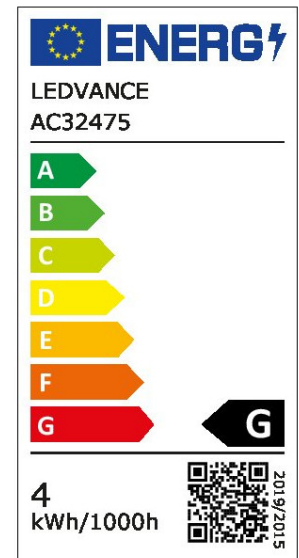

ARCLITE®

4058075269903

Vintage 1906 BIG GRAPE 15 4 W/1800 K E27

GTIN: 4058075269903

LED-Lampen, Vintage-Edition, klassische Kolbenform

Vintage 1906® LED

4058075269903

ARTIKELDETAILS

LED-Lampen, Vintage-Edition. Produkteigenschaften: LED-Lampen für Netzspannung. Lampe aus Glas. Lebensdauer: bis zu 15.000 h. Ausstrahlungswinkel: bis zu 360°. Gute Lichtqualität; Farbwiedergabeindex Ra: ≥ 80 ; konstanter Farbort. Produktvorteile: Sehr geringer Energieverbrauch. Sofort 100 % Licht, keine Aufwärmzeit. Einfacher Austausch von Standardglühlampen. Lampen mit innovativer LED-"Filament"-Technologie. Anwendungsgebiete: Ideal für dekorative Einbauten. Anwendungen im Haushalt. Allgemeinbeleuchtung. Einsatz im Außenbereich nur in geeigneten Außenleuchten.

EIGENSCHAFTEN

KAUFMÄNNISCHE DATEN

Mindestbestellmenge	4 Stück
Bestellschritt	4 Stück

ABMESSUNGEN (PRODUKT INKL. GRUNDVERPACKUNG)

Gewicht	0,255 kg
---------	----------

MERKMALE

Produktgruppe	LED-Lampe/Multi-LED (EC001959)
Nennspannung	220 - 240 V
Nennstrom	32 mA
Leistungsfaktor	0,50
Lampenleistung	4 W
Spannungsart	AC
Lichtstrom	140,00 lm
Bemessungslichtstrom nach IEC 62612	140 lm

Lampenlichtausbeute	35 lm/W
Farbwiedergabeindex CRI	80-89
Lampenform	Birnenform
Filamentlampe	Ja
Ausführung Glas/Abdeckung	klar
Lichtfarbe nach EN 12464-1	warmweiß < 3300 K
Sockel	E27
Farbtemperatur	1.800,00 K
Ausstrahlungswinkel	330 °
Farbkonsistenz (McAdam-Ellipse)	SDCM6
Durchmesser	160 mm
Länge	290 mm
Schutzart (IP)	IP20
Energieeffizienzindex (EEI)	0,3
Lampenbezeichnung	A-Type
Min. Anzahl der Schaltvorgänge	100.000
Gewichteter Energieverbrauch in 1.000 Stunden	4 kWh
Mittlere Nennlebensdauer	15.000 h
Fernbedienung möglich	Nein
Photobiologische Sicherheit nach EN 62471	RG1
Dimmung Bluetooth	Nein
Dimmung Wi-Fi	Nein
Ohne Dimmfunktion	Ja
Energieeffizienzklasse nach EU-Richtlinie 2019/2015	G