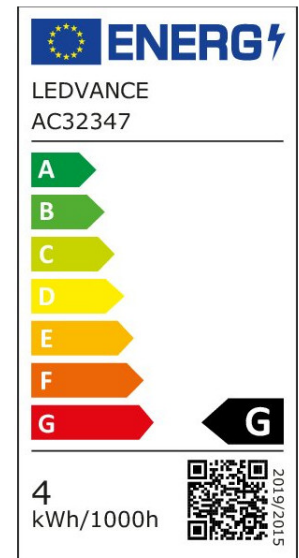

ARCLITE®

4058075269705

Vintage 1906 DIM BIG GRAPE 28 4 W/2000 K E27

GTIN: 4058075269705

Dimmbare LED-Lampen, Vintage-Edition, große dekorative Kolbenform mit LED Technologie im dekorativen Glühwendel-Design

Vintage 1906 LED DIM

4058075269705

ARTIKELDETAILS

Dimmbare LED-Lampen, Vintage-Edition. Produkteigenschaften: LED-Lampen für Netzspannung. Lampe aus Glas. Lebensdauer: bis zu 15.000 h. Ausstrahlungswinkel: bis zu 360°. Dimmbar. Gute Lichtqualität; Farbwiedergabeindex Ra: ≥ 80 ; konstanter Farbort. Produktvorteile: Sehr geringer Energieverbrauch. Sofort 100 % Licht, keine Aufwärmzeit. Einfacher Austausch von Standardglühlampen. Lampen mit innovativer LED-"Filament"-Technologie. Anwendungsgebiete: Ideal für dekorative Einbauten. Anwendungen im Haushalt. Allgemeinbeleuchtung. Einsatz im Außenbereich nur in geeigneten Außenleuchten.

EIGENSCHAFTEN

KAUFMÄNNISCHE DATEN

Mindestbestellmenge	4 Stück
Bestellschritt	4 Stück

ABMESSUNGEN (PRODUKT INKL. GRUNDVERPACKUNG)

Gewicht	0,255 kg
---------	----------

MERKMALE

Produktgruppe	LED-Lampe/Multi-LED (EC001959)
Nennspannung	220 - 240 V
Nennstrom	25 mA
Leistungsfaktor	0,70
Lampenleistung	4 W
Spannungsart	AC
Lichtstrom	300,00 lm
Bemessungslichtstrom nach IEC 62612	300 lm

Lampenlichtausbeute	75 lm/W
Farbwiedergabeindex CRI	80-89
Lampenform	Birnenform
Filamentlampe	Ja
Ausführung Glas/Abdeckung	klar
Lichtfarbe nach EN 12464-1	warmweiß < 3300 K
Sockel	E27
Farbe	Gold
Farbtemperatur	2.000,00 K
Ausstrahlungswinkel	300 °
Farbkonsistenz (McAdam-Ellipse)	SDCM6
Durchmesser	160 mm
Länge	290 mm
Schutzart (IP)	IP20
Energieeffizienzindex (EEI)	0,2
Min. Anzahl der Schaltvorgänge	100.000
Gewichteter Energieverbrauch in 1.000 Stunden	4 kWh
Mittlere Nennlebensdauer	15.000 h
Fernbedienung möglich	Nein
Photobiologische Sicherheit nach EN 62471	RG1
Dimmung Bluetooth	Nein
Dimmung Wi-Fi	Nein
Ohne Dimmfunktion	Nein
Energieeffizienzklasse nach EU-Richtlinie 2019/2015	G