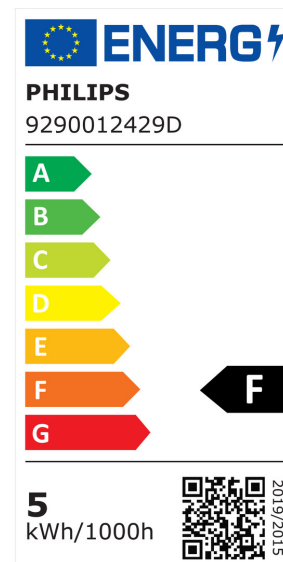

36130000

ARTIKELDETAILS

Diese LED-Glühlampen im klassischem Design vereinen die vertrauten Formen der klassischen Glühlampen mit den Vorteilen der langlebigen LED-Technologie. Diese LED-Glühlampen sind eine sehr einfache Wahl für alle, die nach einem LED-Ersatz zur Um- und Nachrüstung suchen. Sie bieten 90% Energieeinsparung im Vergleich zu herkömmlichen Glühlampen. CorePro Glass LED-Glühlampen aus Glas bieten eine hervorragende Lichtqualität im Vintage-Look. CorePro bietet eine Lebensdauer von 15.000 Stunden und senkt so die Wartungskosten.

EIGENSCHAFTEN

KAUFMÄNNISCHE DATEN

MERKMALE

Produktgruppe	LED-Lampe/Multi-LED (EC001959)
Nennspannung	220 - 240 V
Nennstrom	40 mA
Leistungsfaktor	0,51
Lampenleistung	4,5 W
Spannungsart	AC
Lichtstrom	470,00 lm
Bemessungslichtstrom nach IEC 62612	470 lm
Lampenlichtausbeute	104 lm/W
Farbwiedergabeindex CRI	80-89
Lampenform	Birnenform
Filamentlampe	Ja