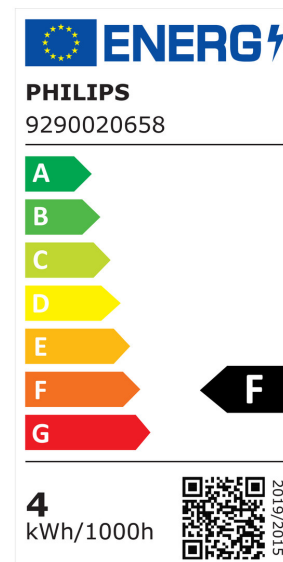

ARCLITE®

35885000

CorePro LEDspot 4-50W GU10 840 36D DIM

GTIN: 8719514358850

CorePro LEDspot GU10 Hochvolt-Reflektorlampen - LED-lamp/Multi-LED -
Systemleistung: 4 W - Energieeffizienzklasse: F

CorePro LEDspot GU10 Hochvolt-Reflektorlampen

EIGENSCHAFTEN

KAUFMÄNNISCHE DATEN

MERKMALE

Produktgruppe	LED-Lampe/Multi-LED (EC001959)
Nennspannung	220 - 240 V
Nennstrom	23 mA
Leistungsfaktor	0,84
Lampenleistung	4 W
Spannungsart	AC
Lichtstrom	350,00 lm
Bemessungslichtstrom nach IEC 62612	350 lm
Lampenlichtausbeute	87 lm/W
Lichtstärke	700 cd
Farbwiedergabeindex CRI	80-89
Lampenform	Reflektor