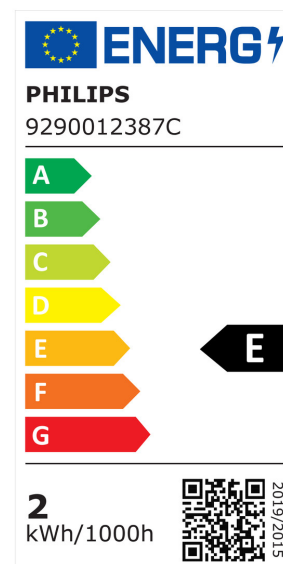

ARCLITE®

34776200

CorePro LEDLusterND2-25W P45 E27 827 CLG

GTIN: 8719514347762

CorePro GLASS LED Kerzen- und Tropfenformlampen - LED-lamp/Multi-LED -
Systemleistung: 2 W - Energieeffizienzklasse: E - Ähnlichste Farbtemperatur

EIGENSCHAFTEN

KAUFMÄNNISCHE DATEN

MERKMALE

Produktgruppe	LED-Lampe/Multi-LED (EC001959)
Nennspannung	220 - 240 V
Nennstrom	20 mA
Leistungsfaktor	0,40
Lampenleistung	2 W
Spannungsart	AC
Lichtstrom	250,00 lm
Bemessungslichtstrom nach IEC 62612	250 lm
Lampenlichtausbeute	125 lm/W
Farbwiedergabeindex CRI	80-89
Lampenform	Birnenform
Filamentlampe	Ja

Ausführung Glas/Abdeckung	klar
Lichtfarbe nach EN 12464-1	warmweiß < 3300 K
Sockel	E27
Farbe	weiß
Farbtemperatur	2.700,00 K
Gehäusefarbe	sonstige
Farbkonsistenz (McAdam-Ellipse)	SDCM6
Durchmesser	45 mm
Länge	78 mm
Schutzart (IP)	IP20
Energieeffizienzindex (EEI)	0,076
Lampenbezeichnung	sonstige
Min. Anzahl der Schaltvorgänge	20.000
Klirrfaktor (THD)	1,25
Gewichteter Energieverbrauch in 1.000 Stunden	2 kWh
Mittlere Nennlebensdauer	15.000 h
Fernbedienung möglich	Nein
Photobiologische Sicherheit nach EN 62471	RG1
Geeignet für EVG	Nein
Geeignet für magnetisches Vorschaltgerät	Nein
Dimmung Bluetooth	Nein
Dimmung Wi-Fi	Nein
Ohne Dimmfunktion	Ja
Energieeffizienzklasse nach EU-Richtlinie 2019/2015	E
Mit Dämmerungsschalter	Nein