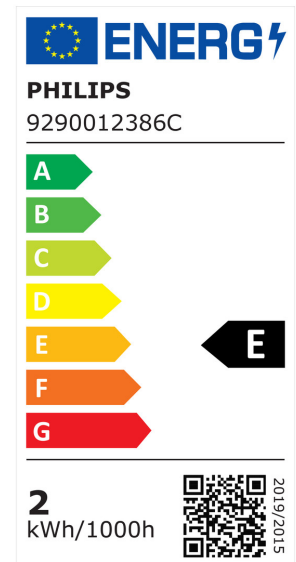

ARCLITE®

34774800

CorePro LEDLusterND2-25W P45 E14 827 CLG

GTIN: 8719514347748

CorePro GLASS LED Kerzen- und Tropfenformlampen - LED-lamp/Multi-LED -
Systemleistung: 2 W - Energieeffizienzklasse: E - Ähnlichste Farbtemperatur

EIGENSCHAFTEN

KAUFMÄNNISCHE DATEN

MERKMALE

Produktgruppe	LED-Lampe/Multi-LED (EC001959)
Nennspannung	220 - 240 V
Nennstrom	20 mA
Leistungsfaktor	0,40
Lampenleistung	2 W
Spannungsart	AC
Lichtstrom	250,00 lm
Bemessungslichtstrom nach IEC 62612	250 lm
Lampenlichtausbeute	125 lm/W
Farbwiedergabeindex CRI	80-89
Lampenform	Birnenform
Filamentlampe	Ja

Ausführung Glas/Abdeckung	klar
Lichtfarbe nach EN 12464-1	warmweiß < 3300 K
Sockel	E14
Farbe	weiß
Farbtemperatur	2.700,00 K
Gehäusefarbe	sonstige
Farbkonsistenz (McAdam-Ellipse)	SDCM6
Durchmesser	45 mm
Länge	80 mm
Schutzart (IP)	IP20
Energieeffizienzindex (EEI)	0,076
Lampenbezeichnung	sonstige
Min. Anzahl der Schaltvorgänge	20.000
Klirrfaktor (THD)	1,25
Gewichteter Energieverbrauch in 1.000 Stunden	2 kWh
Mittlere Nennlebensdauer	15.000 h
Fernbedienung möglich	Nein
Photobiologische Sicherheit nach EN 62471	RG1
Geeignet für EVG	Nein
Geeignet für magnetisches Vorschaltgerät	Nein
Dimmung Bluetooth	Nein
Dimmung Wi-Fi	Nein
Ohne Dimmfunktion	Ja
Energieeffizienzklasse nach EU-Richtlinie 2019/2015	E
Mit Dämmerungsschalter	Nein

34774800

IMPORT/EXPORT

CE-Kennzeichen	Ja
Herkunftsland	China (CN)

VERKAUFSINFORMATIONEN

Alternative Artikelnummer	871951434774800
Voraussichtliches Auslaufdatum	04.01.2099

VERORDNUNGEN

REACH-Kennzeichen	Ja
-------------------	----