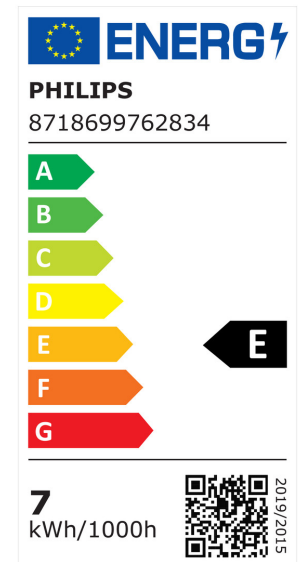

34760100

ARTIKELDETAILS

Diese LED-Glühfaden-Kerzenlampen im klassischem Design vereinen die vertrauten Formen der klassischen Glühlampen mit den Vorteilen der langlebigen LED-Technologie. Diese LED-Kerzenlampe ist eine einfache Wahl für alle, die nach einem LED-Ersatz zur Um- und Nachrüstung suchen. Sie bietet 90% Energieeinsparung im Vergleich zu herkömmlichen Glühlampen. LED-Glühlampen aus Glas bieten eine hervorragende Lichtqualität für die Treppenbeleuchtung. Die LED-Kerzenlampe hat eine Lebensdauer von 15.000 Stunden und verringert so die Wartungskosten.

EIGENSCHAFTEN

KAUFMÄNNISCHE DATEN

MERKMALE

Produktgruppe	LED-Lampe/Multi-LED (EC001959)
Nennspannung	220 - 240 V
Nennstrom	50 mA
Leistungsfaktor	0,55
Lampenleistung	6,5 W
Spannungsart	AC
Lichtstrom	806,00 lm
Bemessungslichtstrom nach IEC 62612	806 lm
Lampenlichtausbeute	124 lm/W
Farbwiedergabeindex CRI	80-89
Lampenform	Birnenform
Filamentlampe	Ja