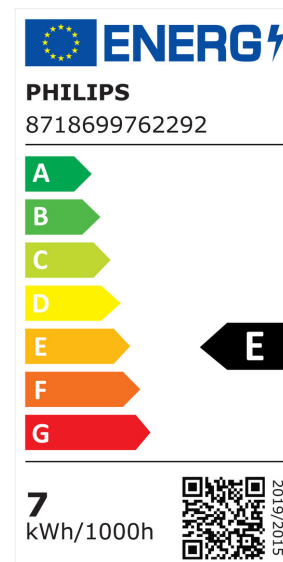

ARCLITE®

34756400

CorePro LEDLusterND6.5-60W P45 E14827CLG

GTIN: 8719514347564

CorePro GLASS LED Kerzen- und Tropfenformlampen - LED-lamp/Multi-LED -
Systemleistung: 6.5 W - Energieeffizienzklasse: E

CorePro GLASS LED Kerzen- und Tropfenformlampen

EIGENSCHAFTEN

KAUFMÄNNISCHE DATEN

MERKMALE

Produktgruppe	LED-Lampe/Multi-LED (EC001959)
Nennspannung	220 - 240 V
Nennstrom	50 mA
Leistungsfaktor	0,55
Lampenleistung	6,5 W
Spannungsart	AC
Lichtstrom	806,00 lm
Bemessungslichtstrom nach IEC 62612	806 lm
Lampenlichtausbeute	124 lm/W
Farbwiedergabeindex CRI	80-89
Lampenform	Birnenform
Filamentlampe	Ja

Ausführung Glas/Abdeckung	klar
Lichtfarbe nach EN 12464-1	warmweiß < 3300 K
Sockel	E14
Farbe	weiß
Farbtemperatur	2.700,00 K
Gehäusefarbe	sonstige
Farbkonsistenz (McAdam-Ellipse)	SDCM6
Durchmesser	45 mm
Länge	80 mm
Schutzart (IP)	IP20
Energieeffizienzindex (EEI)	0,1
Lampenbezeichnung	sonstige
Min. Anzahl der Schaltvorgänge	20.000
Klirrfaktor (THD)	1,06
Gewichteter Energieverbrauch in 1.000 Stunden	7 kWh
Mittlere Nennlebensdauer	15.000 h
Fernbedienung möglich	Nein
Photobiologische Sicherheit nach EN 62471	RG1
Geeignet für EVG	Nein
Geeignet für magnetisches Vorschaltgerät	Nein
Dimmung Bluetooth	Nein
Dimmung Wi-Fi	Nein
Ohne Dimmfunktion	Ja
Energieeffizienzklasse nach EU-Richtlinie 2019/2015	E
Mit Dämmerungsschalter	Nein