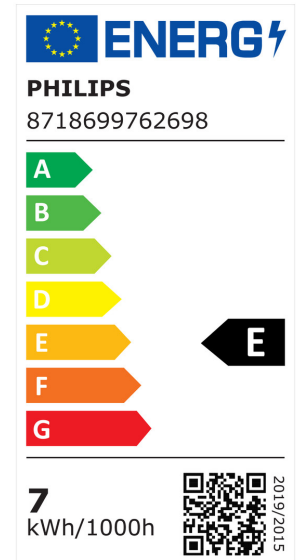

34750200

ARTIKELDETAILS

Diese LED-Glühfaden-Kerzenlampen im klassischem Design vereinen die vertrauten Formen der klassischen Glühlampen mit den Vorteilen der langlebigen LED-Technologie. Diese LED-Kerzenlampe ist eine einfache Wahl für alle, die nach einem LED-Ersatz zur Um- und Nachrüstung suchen. Sie bietet 90% Energieeinsparung im Vergleich zu herkömmlichen Glühlampen. LED-Glühlampen aus Glas bieten eine hervorragende Lichtqualität für die Treppenbeleuchtung. Die LED-Kerzenlampe hat eine Lebensdauer von 15.000 Stunden und verringert so die Wartungskosten.

EIGENSCHAFTEN

KAUFMÄNNISCHE DATEN

MERKMALE

Produktgruppe	LED-Lampe/Multi-LED (EC001959)
Nennspannung	220 - 240 V
Nennstrom	50 mA
Leistungsfaktor	0,55
Lampenleistung	6,5 W
Spannungsart	AC
Lichtstrom	806,00 lm
Bemessungslichtstrom nach IEC 62612	806 lm
Lampenlichtausbeute	124 lm/W
Farbwiedergabeindex CRI	80-89
Lampenform	Kerze
Filamentlampe	Ja