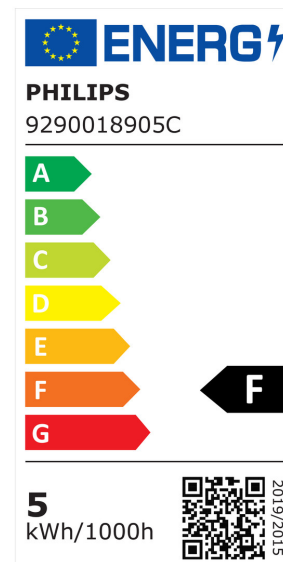

ARCLITE®

34732800

CorePro LEDLusterND4.3-40W E27 827P45CLG

GTIN: 8719514347328

CorePro GLASS LED Kerzen- und Tropfenformlampen - LED-lamp/Multi-LED -
Energieverbrauch: 4.3 W - Energieeffizienzklasse: F

CorePro GLASS LED Kerzen- und Tropfenformlampen

EIGENSCHAFTEN

KAUFMÄNNISCHE DATEN

MERKMALE

Produktgruppe	LED-Lampe/Multi-LED (EC001959)
Nennspannung	220 - 240 V
Nennstrom	40 mA
Leistungsfaktor	0,41
Lampenleistung	4,3 W
Spannungsart	AC
Lichtstrom	470,00 lm
Bemessungslichtstrom nach IEC 62612	470 lm
Lampenlichtausbeute	109 lm/W
Farbwiedergabeindex CRI	80-89
Lampenform	Birnenform
Filamentlampe	Ja

Ausführung Glas/Abdeckung	klar
Lichtfarbe nach EN 12464-1	warmweiß < 3300 K
Sockel	E27
Farbe	weiß
Farbtemperatur	2.700,00 K
Gehäusefarbe	sonstige
Farbkonsistenz (McAdam-Ellipse)	SDCM6
Durchmesser	45 mm
Länge	80 mm
Schutzart (IP)	IP20
Energieeffizienzindex (EEI)	0,102
Lampenbezeichnung	sonstige
Min. Anzahl der Schaltvorgänge	20.000
Klirrfaktor (THD)	1,5
Gewichteter Energieverbrauch in 1.000 Stunden	5 kWh
Mittlere Nennlebensdauer	15.000 h
Fernbedienung möglich	Nein
Photobiologische Sicherheit nach EN 62471	RG1
Geeignet für EVG	Nein
Geeignet für magnetisches Vorschaltgerät	Nein
Dimmung Bluetooth	Nein
Dimmung Wi-Fi	Nein
Ohne Dimmfunktion	Ja
Energieeffizienzklasse nach EU-Richtlinie 2019/2015	F
Mit Dämmerungsschalter	Nein