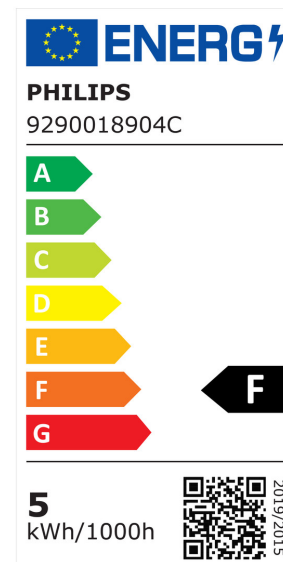

ARTIKELDETAILS

Diese LED-Glühfaden-Kerzenlampen im klassischem Design vereinen die vertrauten Formen der klassischen Glühlampen mit den Vorteilen der langlebigen LED-Technologie. Diese LED-Kerzenlampe ist eine einfache Wahl für alle, die nach einem LED-Ersatz zur Um- und Nachrüstung suchen. Sie bietet 90% Energieeinsparung im Vergleich zu herkömmlichen Glühlampen. LED-Glühlampen aus Glas bieten eine hervorragende Lichtqualität für die Treppenbeleuchtung. Die LED-Kerzenlampe hat eine Lebensdauer von 15.000 Stunden und verringert so die Wartungskosten.

EIGENSCHAFTEN

KAUFMÄNNISCHE DATEN

MERKMALE

Produktgruppe	LED-Lampe/Multi-LED (EC001959)
Nennspannung	220 - 240 V
Nennstrom	40 mA
Leistungsfaktor	0,41
Lampenleistung	4,3 W
Spannungsart	AC
Lichtstrom	470,00 lm
Bemessungslichtstrom nach IEC 62612	470 lm
Lampenlichtausbeute	109 lm/W
Farbwiedergabeindex CRI	80-89
Lampenform	Birnenform
Filamentlampe	Ja