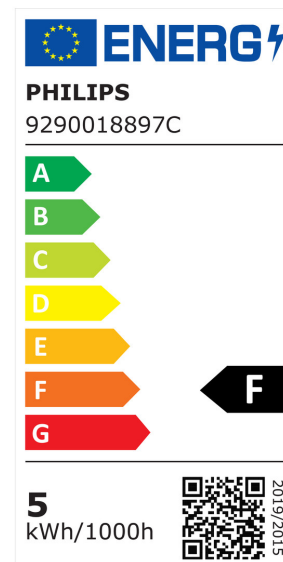

ARTIKELDETAILS

Diese LED-Glühfaden-Kerzenlampen im klassischem Design vereinen die vertrauten Formen der klassischen Glühlampen mit den Vorteilen der langlebigen LED-Technologie. Diese LED-Kerzenlampe ist eine einfache Wahl für alle, die nach einem LED-Ersatz zur Um- und Nachrüstung suchen. Sie bietet 90% Energieeinsparung im Vergleich zu herkömmlichen Glühlampen. LED-Glühlampen aus Glas bieten eine hervorragende Lichtqualität für die Treppenbeleuchtung. Die LED-Kerzenlampe hat eine Lebensdauer von 15.000 Stunden und verringert so die Wartungskosten.

EIGENSCHAFTEN

KAUFMÄNNISCHE DATEN

MERKMALE

Produktgruppe	LED-Lampe/Multi-LED (EC001959)
Nennspannung	220 - 240 V
Nennstrom	40 mA
Leistungsfaktor	0,41
Lampenleistung	4,3 W
Spannungsart	AC
Lichtstrom	470,00 lm
Bemessungslichtstrom nach IEC 62612	470 lm
Lampenlichtausbeute	109 lm/W
Farbwiedergabeindex CRI	80-89
Lampenform	Kerze
Filamentlampe	Ja