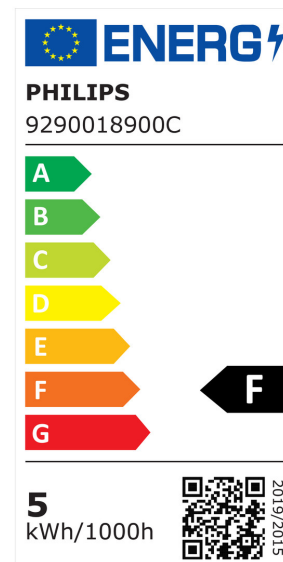

ARCLITE®

34716800

CorePro LEDBulbND 4.3-40W E27 A60827 CLG

GTIN: 8719514347168

CorePro GLass LED-Lampen - LED-lamp/Multi-LED - Energieverbrauch: 4.3 W
- Energieeffizienzklasse: F - Ähnlichste Farbtemperatur (Nom): 2700 K

EIGENSCHAFTEN

KAUFMÄNNISCHE DATEN

MERKMALE

Produktgruppe	LED-Lampe/Multi-LED (EC001959)
Nennspannung	220 - 240 V
Nennstrom	40 mA
Leistungsfaktor	0,41
Lampenleistung	4,3 W
Spannungsart	AC
Lichtstrom	470,00 lm
Bemessungslichtstrom nach IEC 62612	470 lm
Lampenlichtausbeute	109 lm/W
Farbwiedergabeindex CRI	80-89
Lampenform	Birnenform
Filamentlampe	Ja

Ausführung Glas/Abdeckung	klar
Lichtfarbe nach EN 12464-1	warmweiß < 3300 K
Sockel	E27
Farbe	weiß
Farbtemperatur	2.700,00 K
Gehäusefarbe	sonstige
Farbkonsistenz (McAdam-Ellipse)	SDCM6
Durchmesser	60 mm
Länge	106 mm
Schutzart (IP)	IP20
Energieeffizienzindex (EEI)	0,102
Lampenbezeichnung	A-Type
Min. Anzahl der Schaltvorgänge	20.000
Klirrfaktor (THD)	1,5
Gewichteter Energieverbrauch in 1.000 Stunden	5 kWh
Mittlere Nennlebensdauer	15.000 h
Fernbedienung möglich	Nein
Photobiologische Sicherheit nach EN 62471	RG1
Geeignet für EVG	Nein
Geeignet für magnetisches Vorschaltgerät	Nein
Dimmung Bluetooth	Nein
Dimmung Wi-Fi	Nein
Ohne Dimmfunktion	Ja
Energieeffizienzklasse nach EU-Richtlinie 2019/2015	F
Mit Dämmerungsschalter	Nein