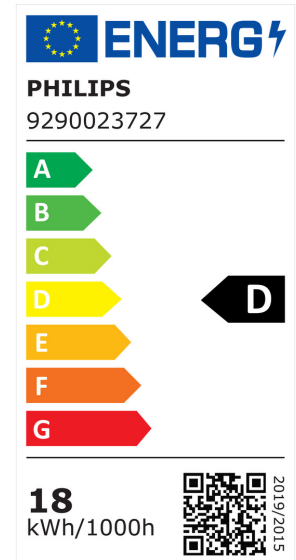

ARCLITE®

34663500

CorePro LEDBulbND 150W E27 A67 840 FR G

GTIN: 8719514346635

CorePro Glass Lampen mit hoher Lichtstärke - LED-lamp/Multi-LED -
Energieverbrauch: 17.5 W - Energieeffizienzklasse: D - Ähnlichste
Farbtemperatur

EIGENSCHAFTEN

KAUFMÄNNISCHE DATEN

MERKMALE

Produktgruppe	LED-Lampe/Multi-LED (EC001959)
Nennspannung	220 - 240 V
Nennstrom	150 mA
Leistungsfaktor	0,51
Lampenleistung	17,5 W
Spannungsart	AC
Lichtstrom	2.452,00 lm
Bemessungslichtstrom nach IEC 62612	2.452 lm
Lampenlichtausbeute	140 lm/W
Farbwiedergabeindex CRI	80-89
Lampenform	Birnenform
Filamentlampe	Ja

Ausführung Glas/Abdeckung	mattiert
Lichtfarbe nach EN 12464-1	neutralweiß 3300 bis 5300 K
Sockel	E27
Farbe	weiß
Farbtemperatur	4.000,00 K
Gehäusefarbe	sonstige
Farbkonsistenz (McAdam-Ellipse)	SDCM6
Durchmesser	70 mm
Länge	121 mm
Schutzart (IP)	IP20
Energieeffizienzindex (EEI)	0,097
Lampenbezeichnung	A-Type
Min. Anzahl der Schaltvorgänge	20.000
Klirrfaktor (THD)	1,3
Gewichteter Energieverbrauch in 1.000 Stunden	18 kWh
Mittlere Nennlebensdauer	15.000 h
Fernbedienung möglich	Nein
Photobiologische Sicherheit nach EN 62471	RG1
Geeignet für EVG	Nein
Geeignet für magnetisches Vorschaltgerät	Nein
Dimmung Bluetooth	Nein
Dimmung Wi-Fi	Nein
Ohne Dimmfunktion	Ja
Energieeffizienzklasse nach EU-Richtlinie 2019/2015	D
Mit Dämmerungsschalter	Nein