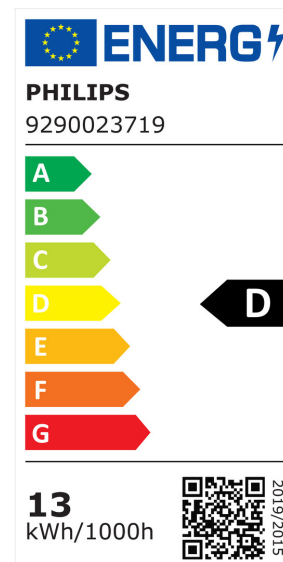

34655000

ARTIKELDETAILS

Diese CorePro LED-Glühlampen im klassischem Design vereinen die vertrauten Formen der klassischen Glühlampen mit den Vorteilen der langlebigen LED-Technologie. Diese LED-Glühlampen mit hohem Lumen-Wert sind eine sehr einfache Wahl für alle, die nach einem LED-Ersatz zur Um- und Nachrüstung suchen. Sie bieten 90% Energieeinsparung im Vergleich zu herkömmlichen Glühlampen. CorePro LED-Glühlampen mit hohem Lumen-Wert bieten eine hervorragende Lichtqualität. Sie erhalten eine energiesparende LED-Beleuchtung mit einer Lebensdauer von 15.000 Stunden zur Reduzierung der Wartungskosten.

EIGENSCHAFTEN

KAUFMÄNNISCHE DATEN

MERKMALE

Produktgruppe	LED-Lampe/Multi-LED (EC001959)
Nennspannung	220 - 240 V
Nennstrom	120 mA
Leistungsfaktor	0,51
Lampenleistung	13 W
Spannungsart	AC
Lichtstrom	2.000,00 lm
Bemessungslichtstrom nach IEC 62612	2.000 lm
Lampenlichtausbeute	153 lm/W
Farbwiedergabeindex CRI	80-89
Lampenform	Birnenform
Filamentlampe	Ja