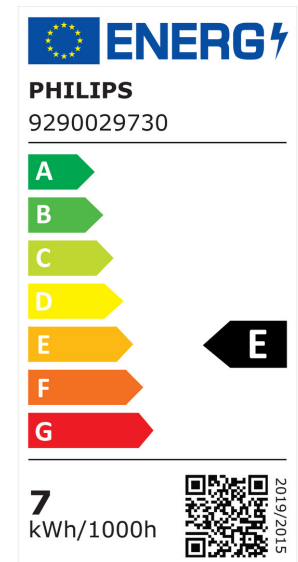

31302600

ARTIKELDETAILS

Markenqualität zum Einstiegspreis. Die CorePro LED Kerzen- und Tropfenformlampen wurde als Ersatz für Glühlampen entwickelt. Sie eignet sich für Leuchten mit E14-Fassung und wirkt auch in Kronleuchtern überaus attraktiv. LED-Lampen erlauben erhebliche Energieeinsparungen und sind mit deutlich geringeren Wartungskosten verbunden.

EIGENSCHAFTEN

KAUFMÄNNISCHE DATEN

MERKMALE

Produktgruppe	LED-Lampe/Multi-LED (EC001959)
Nennspannung	220 - 240 V
Nennstrom	59 mA
Leistungsfaktor	0,51
Lampenleistung	7 W
Spannungsart	AC
Lichtstrom	806,00 lm
Bemessungslichtstrom nach IEC 62612	806 lm
Lampenlichtausbeute	115 lm/W
Farbwiedergabeindex CRI	80-89
Lampenform	Birnenform
Filamentlampe	Nein