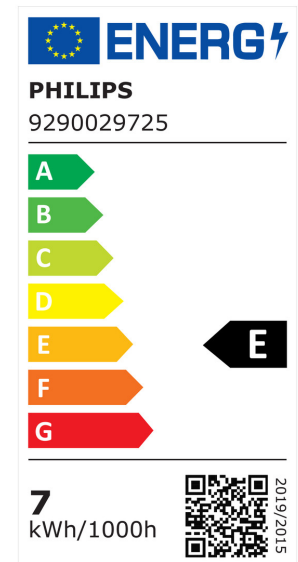

ARCLITE®

31296800

CorePro candle ND 7-60W E14 827 B38 FR

GTIN: 8719514312968

CorePro LED Kerzen-und Tropfenlampenform - LED-lamp/Multi-LED -
Energieverbrauch: 7 W - Energieeffizienzklasse: E

CorePro LED Kerzen-und Tropfenlampenform

EIGENSCHAFTEN

KAUFMÄNNISCHE DATEN

MERKMALE

Produktgruppe	LED-Lampe/Multi-LED (EC001959)
Nennspannung	220 - 240 V
Nennstrom	59 mA
Leistungsfaktor	0,51
Lampenleistung	7 W
Spannungsart	AC
Lichtstrom	806,00 lm
Bemessungslichtstrom nach IEC 62612	806 lm
Lampenlichtausbeute	115 lm/W
Farbwiedergabeindex CRI	80-89
Lampenform	Kerze
Filamentlampe	Nein

Ausführung Glas/Abdeckung	mattiert
Lichtfarbe nach EN 12464-1	warmweiß < 3300 K
Sockel	E14
Farbe	weiß
Farbtemperatur	2.700,00 K
Gehäusefarbe	weiß
Farbkonsistenz (McAdam-Ellipse)	SDCM6
Durchmesser	38 mm
Länge	114 mm
Schutzart (IP)	IP20
Energieeffizienzindex (EEI)	0,108
Lampenbezeichnung	sonstige
Min. Anzahl der Schaltvorgänge	50.000
Klirrfaktor (THD)	1,06
Gewichteter Energieverbrauch in 1.000 Stunden	7 kWh
Mittlere Nennlebensdauer	15.000 h
Fernbedienung möglich	Nein
Photobiologische Sicherheit nach EN 62471	RG1
Geeignet für EVG	Nein
Geeignet für magnetisches Vorschaltgerät	Nein
Dimmung Bluetooth	Nein
Dimmung Wi-Fi	Nein
Ohne Dimmfunktion	Ja
Energieeffizienzklasse nach EU-Richtlinie 2019/2015	E
Mit Dämmerungsschalter	Nein

31296800

IMPORT/EXPORT

CE-Kennzeichen	Ja
Herkunftsland	China (CN)

VERKAUFSINFORMATIONEN

Alternative Artikelnummer	871951431296800
Voraussichtliches Auslaufdatum	01.01.2099

VERORDNUNGEN

REACH-Kennzeichen	Ja
-------------------	----