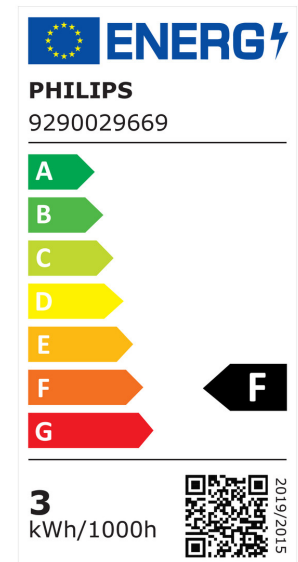

ARCLITE®

31242500

CorePro lustre ND 2.8-25W E27 827 P45 FR

GTIN: 8719514312425

CorePro LED Kerzen-und Tropfenlampenform - LED-lamp/Multi-LED -
Energieverbrauch: 2.8 W - Energieeffizienzklasse: F

CorePro LED Kerzen-und Tropfenlampenform

EIGENSCHAFTEN

KAUFMÄNNISCHE DATEN

MERKMALE

Produktgruppe	LED-Lampe/Multi-LED (EC001959)
Nennspannung	220 - 240 V
Nennstrom	28 mA
Leistungsfaktor	0,41
Lampenleistung	2,8 W
Spannungsart	AC
Lichtstrom	250,00 lm
Bemessungslichtstrom nach IEC 62612	250 lm
Lampenlichtausbeute	89 lm/W
Farbwiedergabeindex CRI	80-89
Lampenform	Birnenform
Filamentlampe	Nein

Ausführung Glas/Abdeckung	mattiert
Lichtfarbe nach EN 12464-1	warmweiß < 3300 K
Sockel	E27
Farbe	weiß
Farbtemperatur	2.700,00 K
Gehäusefarbe	weiß
Farbkonsistenz (McAdam-Ellipse)	SDCM6
Durchmesser	45 mm
Länge	87 mm
Schutzart (IP)	IP20
Energieeffizienzindex (EEI)	0,107
Lampenbezeichnung	sonstige
Min. Anzahl der Schaltvorgänge	50.000
Klirrfaktor (THD)	1,17
Gewichteter Energieverbrauch in 1.000 Stunden	3 kWh
Mittlere Nennlebensdauer	15.000 h
Fernbedienung möglich	Nein
Photobiologische Sicherheit nach EN 62471	RG1
Geeignet für EVG	Nein
Geeignet für magnetisches Vorschaltgerät	Nein
Dimmung Bluetooth	Nein
Dimmung Wi-Fi	Nein
Ohne Dimmfunktion	Ja
Energieeffizienzklasse nach EU-Richtlinie 2019/2015	F
Mit Dämmerungsschalter	Nein