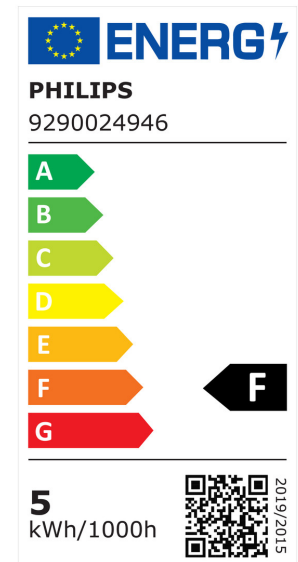

ARCLITE®

30758200

CorePro LEDspot 4.4-35W MR16 827 36D 5CT

GTIN: 8719514307582

CorePro LEDspot MR16/MR11 Niedervolt-Reflektorlampen - LED-lamp/Multi-LED - Systemleistung: 4.4 W - Energieeffizienzklasse: F

EIGENSCHAFTEN

KAUFMÄNNISCHE DATEN

Preis je 1 Satz

ABMESSUNGEN (PRODUKT INKL. GRUNDVERPACKUNG)

Verpackungsmenge 5 Stück

MERKMALE

Produktgruppe	LED-Lampe/Multi-LED (EC001959)
Nennspannung	12 V
Nennstrom	520 mA
Leistungsfaktor	0,60
Lampenleistung	4,4 W
Spannungsart	AC
Lichtstrom	345,00 lm
Bemessungslichtstrom nach IEC 62612	345 lm
Lampenlichtausbeute	78 lm/W

Lichtstärke	650 cd
Farbwiedergabeindex CRI	80-89
Lampenform	Reflektor
Filamentlampe	Nein
Lichtfarbe nach EN 12464-1	warmweiß < 3300 K
Sockel	GU5,3
Farbe	weiß
Farbtemperatur	2.700,00 K
Gehäusefarbe	sonstige
Ausstrahlungswinkel	36 °
Farbkonsistenz (McAdam-Ellipse)	SDCM6
Durchmesser	50,5 mm
Länge	45,5 mm
Schutzart (IP)	IP20
Energieeffizienzindex (EEI)	0,145
Lampenbezeichnung	MR16
Min. Anzahl der Schaltvorgänge	50.000
Gewichteter Energieverbrauch in 1.000 Stunden	5 kWh
Mittlere Nennlebensdauer	15.000 h
Fernbedienung möglich	Nein
Photobiologische Sicherheit nach EN 62471	RG1
Geeignet für EVG	Nein
Geeignet für magnetisches Vorschaltgerät	Nein
Dimmung Bluetooth	Nein
Dimmung Wi-Fi	Nein
Ohne Dimmfunktion	Ja

30758200

Energieeffizienzklasse nach EU-Richtlinie 2019/2015	F
Mit Dämmerungsschalter	Nein
IMPORT/EXPORT	
Herkunftsland	China (CN)
VERKAUFSINFORMATIONEN	
Alternative Artikelnummer	871951430758200
Voraussichtliches Auslaufdatum	01.01.2099
VERORDNUNGEN	
REACH-Kennzeichen	Ja