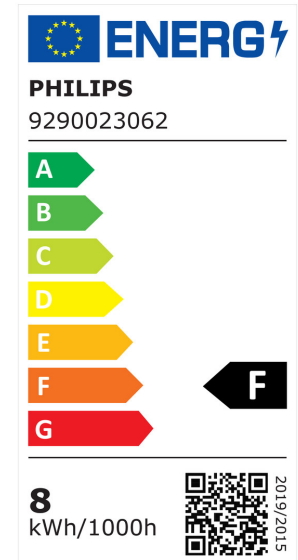

16897800

ARTIKELDETAILS

Wer Wert auf eine angenehme Beleuchtung zum günstigen Preis legt, greift gerne auf die Rennertype CorePro LEDbulb zurück. Sie ist ideal für allgemeine Beleuchtungsanwendungen und erzeugt ein warmes Licht bei geringem Energieverbrauch.

EIGENSCHAFTEN

KAUFMÄNNISCHE DATEN

MERKMALE

Produktgruppe	LED-Lampe/Multi-LED (EC001959)
Nennspannung	220 - 240 V
Nennstrom	46 mA
Leistungsfaktor	0,54
Lampenleistung	8 W
Spannungsart	AC
Lichtstrom	806,00 lm
Bemessungslichtstrom nach IEC 62612	806 lm
Lampenlichtausbeute	100 lm/W
Farbwiedergabeindex CRI	80-89
Lampenform	Birnenform
Filamentlampe	Nein