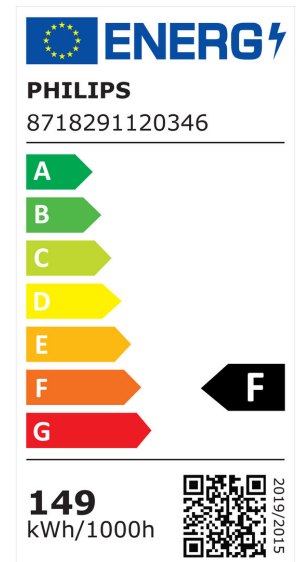

12034600

ARTIKELDETAILS

MASTER CityWhite CDO-TT Plus ist ideal für die Außenbeleuchtung mit angenehmem weißen Licht geeignet

EIGENSCHAFTEN

KAUFMÄNNISCHE DATEN

MERKMALE

Produktgruppe	Halogen-Metall dampflampe ohne Reflektor (EC000037)
Lampenleistung	148,5 W
Lampenspannung	90,00 - 106,00 V
Lichtstrom	16.400 lm
Sockel	E40
UV-Schutz	Nein
Farbwiedergabeindex CRI	80-89
Farbtemperatur	2.800 K
Lichtfarbe nach EN 12464-1	warmweiß < 3300 K
Lampenlichtausbeute	110 lm/W
Lampenform	Röhre, einseitig gesockelt