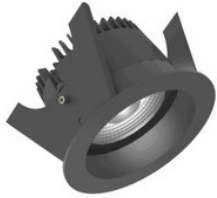

Fluxe 75 LV-TW - Runde Einbauleuchten starr schwarz 11W 60° 2700K-6500K
CRI80 806...

**806A03BL4X02**

Fluxe 75 LV-TW - Runde Einbauleuchten starr schwarz 11W 60° 2700K-6500K
CRI80 806...

**806A03BL4Y02**