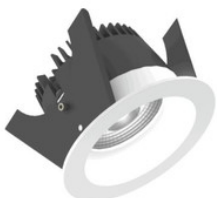

806A03MW4W02

Fluxe 75 LV-TW - Runde Einbauleuchten starr weiss 11W 60° 2700K-6500K
CRI80 806A0...