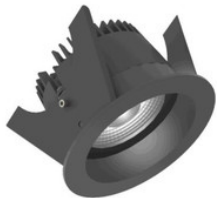

Fluxe 75 LV-TW - Runde Einbauleuchten starr schwarz 11W 60° 2700K-6500K
CRI80 806...

**806A03BL4X02**

Fluxe 75 LV-TW - Runde Einbauleuchten starr schwarz 11W 60° 2700K-6500K
CRI80 806...

**806A03BL4Y02**