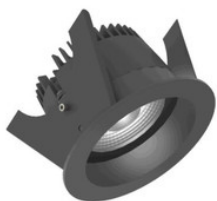

805G03BL4C02

Fluxe 75 LV - Runde Einbauleuchten starr schwarz 14W 24° 4000K CRI97
805G03BL4C02