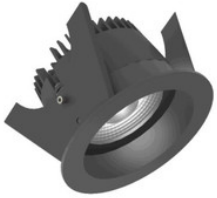

805G03BL4J02

Fluxe 75 LV - Runde Einbauleuchten starr schwarz 14W 80° 4000K CRI97

805G03BL4J02