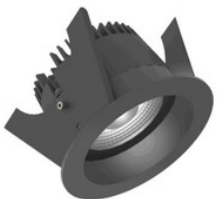

805B03BL4V02

Fluxe 75 LV - Runde Einbauleuchten starr schwarz 14W 80° 3000K CRI97
805B03BL4V02