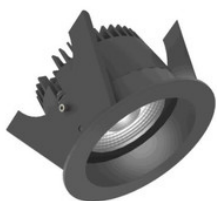

805E03BL4D02

Fluxe 75 LV - Runde Einbauleuchten starr schwarz 14W 60° 1800K - 3000K CRI97

805E...