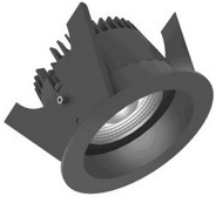

805A03BL4V02

Fluxe 75 LV - Runde Einbauleuchten starr schwarz 14W 80° 2700K CRI97

805A03BL4V02