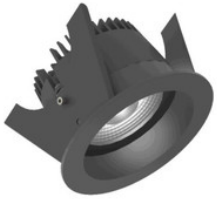

805G03BL4M02

Fluxe 75 LV - Runde Einbauleuchten starr schwarz 14W 80° 4000K CRI97
805G03BL4M02