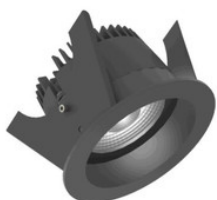

805G03BL4E02

Fluxe 75 LV - Runde Einbauleuchten starr schwarz 14W 60° 4000K CRI97
805G03BL4E02