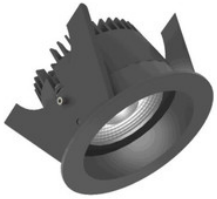

805G03BL4F02

Fluxe 75 LV - Runde Einbauleuchten starr schwarz 14W 60° 4000K CRI97

805G03BL4F02