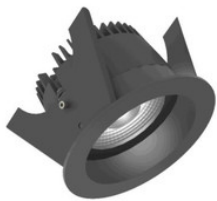

805G03BL4B02

Fluxe 75 LV - Runde Einbauleuchten starr schwarz 14W 24° 4000K CRI97
805G03BL4B02