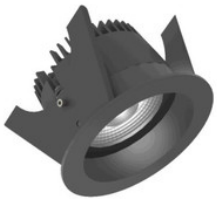

805G03BL4U02

Fluxe 75 LV - Runde Einbauleuchten starr schwarz 14W 60° 4000K CRI97
805G03BL4U02