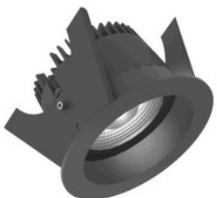

805G03BL4L02

Fluxe 75 LV - Runde Einbauleuchten starr schwarz 14W 60° 4000K CRI97

805G03BL4L02