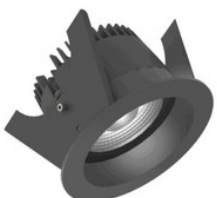

Fluxe 75 LV - Runde Einbauleuchten starr schwarz 14W 80° 3000K CRI97
805B03BL4H02

805B03BL4J02

Fluxe 75 LV - Runde Einbauleuchten starr schwarz 14W 80° 3000K CRI97
805B03BL4J02

805B03BL4K02

Fluxe 75 LV - Runde Einbauleuchten starr schwarz 14W 24° 3000K CRI97
805B03BL4K02