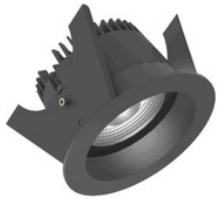

805A03BL4A02

Fluxe 75 LV - Runde Einbauleuchten starr schwarz 14W 24° 2700K CRI97
805A03BL4A02