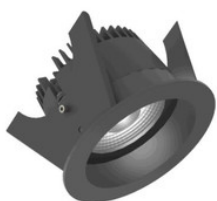

805B03BL4D02

Fluxe 75 LV - Runde Einbauleuchten starr schwarz 14W 60° 3000K CRI97

805B03BL4D02