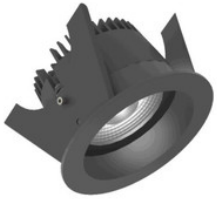

805A03BL4F02

Fluxe 75 LV - Runde Einbauleuchten starr schwarz 14W 60° 2700K CRI97
805A03BL4F02