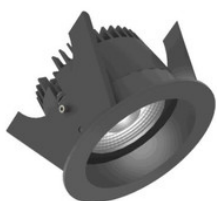

805G03BL4D02

Fluxe 75 LV - Runde Einbauleuchten starr schwarz 14W 60° 4000K CRI97
805G03BL4D02