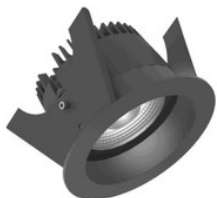

805A03BL4E02

Fluxe 75 LV - Runde Einbauleuchten starr schwarz 14W 60° 2700K CRI97
805A03BL4E02