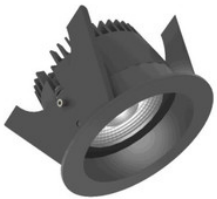

805B03BL4L02

Fluxe 75 LV - Runde Einbauleuchten starr schwarz 14W 60° 3000K CRI97
805B03BL4L02

805B03BL4M02

Fluxe 75 LV - Runde Einbauleuchten starr schwarz 14W 80° 3000K CRI97
805B03BL4M02

805B03BL4T02

Fluxe 75 LV - Runde Einbauleuchten starr schwarz 14W 24° 3000K CRI97
805B03BL4T02