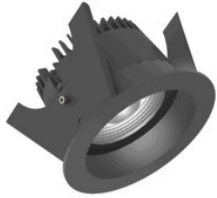

805A03BL4C02

Fluxe 75 LV - Runde Einbauleuchten starr schwarz 14W 24° 2700K CRI97
805A03BL4C02