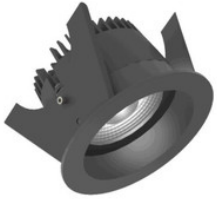

805B03BL4T02

Fluxe 75 LV - Runde Einbauleuchten starr schwarz 14W 24° 3000K CRI97
805B03BL4T02