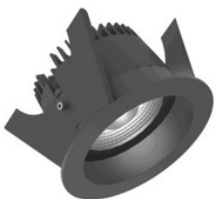

805G03BL4K02

Fluxe 75 LV - Runde Einbauleuchten starr schwarz 14W 24° 4000K CRI97

805G03BL4K02