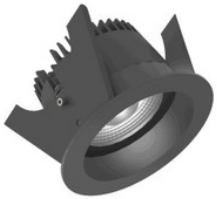

805G03BL4G02

Fluxe 75 LV - Runde Einbauleuchten starr schwarz 14W 80° 4000K CRI97

805G03BL4G02