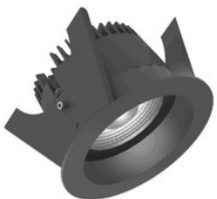

805E03BL4J02

Fluxe 75 LV - Runde Einbauleuchten starr schwarz 14W 80° 1800K - 3000K CRI97
805E...