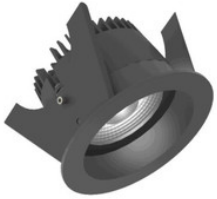

805E03BL4G02

Fluxe 75 LV - Runde Einbauleuchten starr schwarz 14W 80° 1800K - 3000K CRI97
805E...