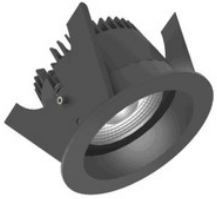

805G03BL4T02

Fluxe 75 LV - Runde Einbauleuchten starr schwarz 14W 24° 4000K CRI97
805G03BL4T02