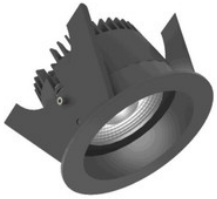

805B03BL4F02

Fluxe 75 LV - Runde Einbauleuchten starr schwarz 14W 60° 3000K CRI97
805B03BL4F02