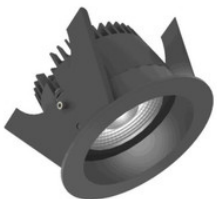

805G03BL4V02

Fluxe 75 LV - Runde Einbauleuchten starr schwarz 14W 80° 4000K CRI97
805G03BL4V02