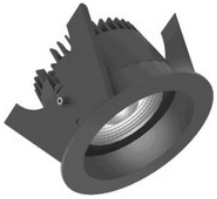

805E03BL4F02

Fluxe 75 LV - Runde Einbauleuchten starr schwarz 14W 60° 1800K - 3000K CRI97
805E...