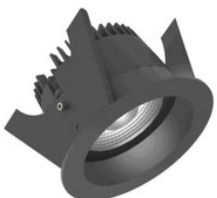

805A03BL4L02

Fluxe 75 LV - Runde Einbauleuchten starr schwarz 14W 60° 2700K CRI97
805A03BL4L02