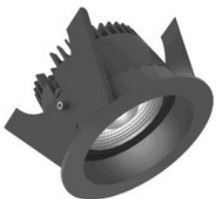

805A03BL4F02

Fluxe 75 LV - Runde Einbauleuchten starr schwarz 14W 60° 2700K CRI97
805A03BL4F02

805A03BL4G02

Fluxe 75 LV - Runde Einbauleuchten starr schwarz 14W 80° 2700K CRI97
805A03BL4G02

805A03BL4H02

Fluxe 75 LV - Runde Einbauleuchten starr schwarz 14W 80° 2700K CRI97
805A03BL4H02