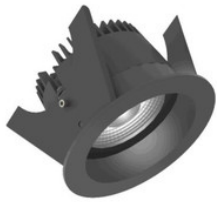

805G03BL4A02

Fluxe 75 LV - Runde Einbauleuchten starr schwarz 14W 24° 4000K CRI97
805G03BL4A02