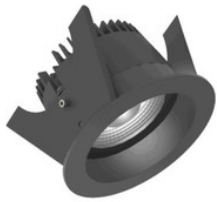

805B03BL4A02

Fluxe 75 LV - Runde Einbauleuchten starr schwarz 14W 24° 3000K CRI97

805B03BL4A02