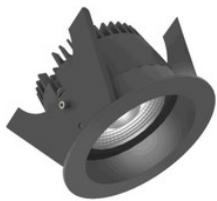

805B03BL4B02

Fluxe 75 LV - Runde Einbauleuchten starr schwarz 14W 24° 3000K CRI97

805B03BL4B02