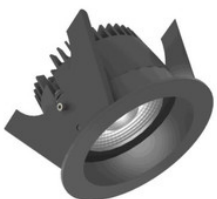

805A03BL4K02

Fluxe 75 LV - Runde Einbauleuchten starr schwarz 14W 24° 2700K CRI97
805A03BL4K02