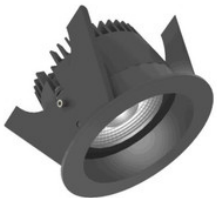

805B03BL4E02

805B03BL4F02

Fluxe 75 LV - Runde Einbauleuchten starr schwarz 14W 60° 3000K CRI97
805B03BL4F02

805B03BL4G02

Fluxe 75 LV - Runde Einbauleuchten starr schwarz 14W 80° 3000K CRI97
805B03BL4G02

805B03BL4H02