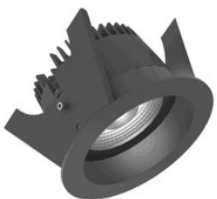

805B03BL4K02

Fluxe 75 LV - Runde Einbauleuchten starr schwarz 14W 24° 3000K CRI97
805B03BL4K02