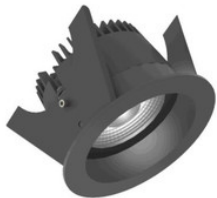

805A03BL4B02

Fluxe 75 LV - Runde Einbauleuchten starr schwarz 14W 24° 2700K CRI97
805A03BL4B02