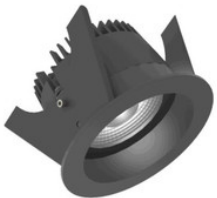

805G03BL4H02

Fluxe 75 LV - Runde Einbauleuchten starr schwarz 14W 80° 4000K CRI97

805G03BL4H02