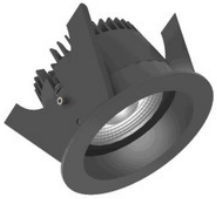

805B03BL4M02

Fluxe 75 LV - Runde Einbauleuchten starr schwarz 14W 80° 3000K CRI97
805B03BL4M02