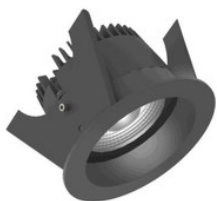

805A03MW4V02

805B03BL4A02

Fluxe 75 LV - Runde Einbauleuchten starr schwarz 14W 24° 3000K CRI97

805B03BL4A02

805B03BL4B02

Fluxe 75 LV - Runde Einbauleuchten starr schwarz 14W 24° 3000K CRI97

805B03BL4B02

805B03BL4C02