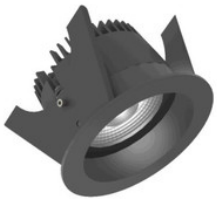

805A03BL4H02

Fluxe 75 LV - Runde Einbauleuchten starr schwarz 14W 80° 2700K CRI97
805A03BL4H02