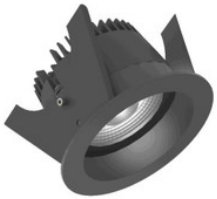

805A03BL4T02

Fluxe 75 LV - Runde Einbauleuchten starr schwarz 14W 24° 2700K CRI97

805A03BL4T02