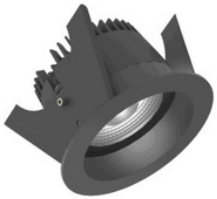

805B03BL4G02

Fluxe 75 LV - Runde Einbauleuchten starr schwarz 14W 80° 3000K CRI97
805B03BL4G02