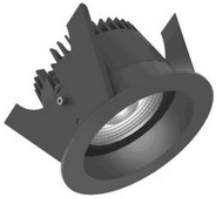

805A03BL4J02

Fluxe 75 LV - Runde Einbauleuchten starr schwarz 14W 80° 2700K CRI97
805A03BL4J02

805A03BL4K02

Fluxe 75 LV - Runde Einbauleuchten starr schwarz 14W 24° 2700K CRI97
805A03BL4K02

805A03BL4L02

Fluxe 75 LV - Runde Einbauleuchten starr schwarz 14W 60° 2700K CRI97
805A03BL4L02