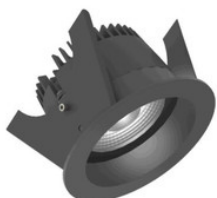

805E03BL4E02

Fluxe 75 LV - Runde Einbauleuchten starr schwarz 14W 60° 1800K - 3000K CRI97

805E...