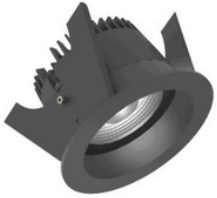

805B03BL4J02

Fluxe 75 LV - Runde Einbauleuchten starr schwarz 14W 80° 3000K CRI97
805B03BL4J02