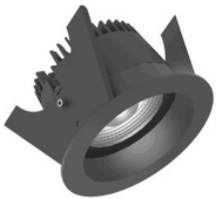

805E03BL4H02

Fluxe 75 LV - Runde Einbauleuchten starr schwarz 14W 80° 1800K - 3000K CRI97
805E...