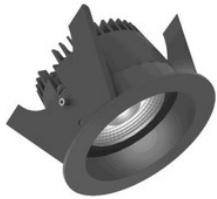

806A03BL4W02

Fluxe 75 LV-TW - Runde Einbauleuchten starr schwarz 11W 60° 2700K-6500K
CRI80 806...