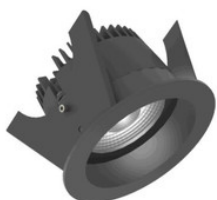

Fluxe 75 LV - Runde Einbauleuchten starr schwarz 14W 24° 3000K CRI97

805B03BL4C02

805B03BL4D02

Fluxe 75 LV - Runde Einbauleuchten starr schwarz 14W 60° 3000K CRI97

805B03BL4D02

805B03BL4E02

Fluxe 75 LV - Runde Einbauleuchten starr schwarz 14W 60° 3000K CRI97