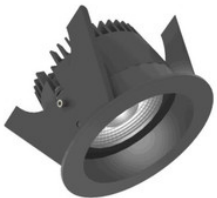

805A03BL4M02

Fluxe 75 LV - Runde Einbauleuchten starr schwarz 14W 80° 2700K CRI97

805A03BL4M02

805A03BL4T02

Fluxe 75 LV - Runde Einbauleuchten starr schwarz 14W 24° 2700K CRI97

805A03BL4T02

805A03BL4U02

Fluxe 75 LV - Runde Einbauleuchten starr schwarz 14W 60° 2700K CRI97