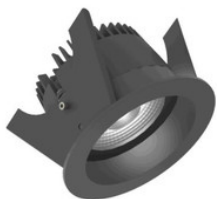

806A03BL4Z02

Fluxe 75 LV-TW - Runde Einbauleuchten starr schwarz 11W 80° 2700K-6500K
CRI80 806...