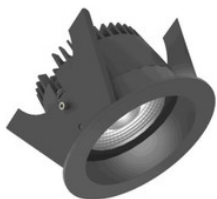

805A03BL4D02

Fluxe 75 LV - Runde Einbauleuchten starr schwarz 14W 60° 2700K CRI97
805A03BL4D02