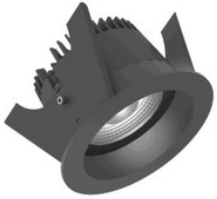

805A03BL4G02

Fluxe 75 LV - Runde Einbauleuchten starr schwarz 14W 80° 2700K CRI97
805A03BL4G02