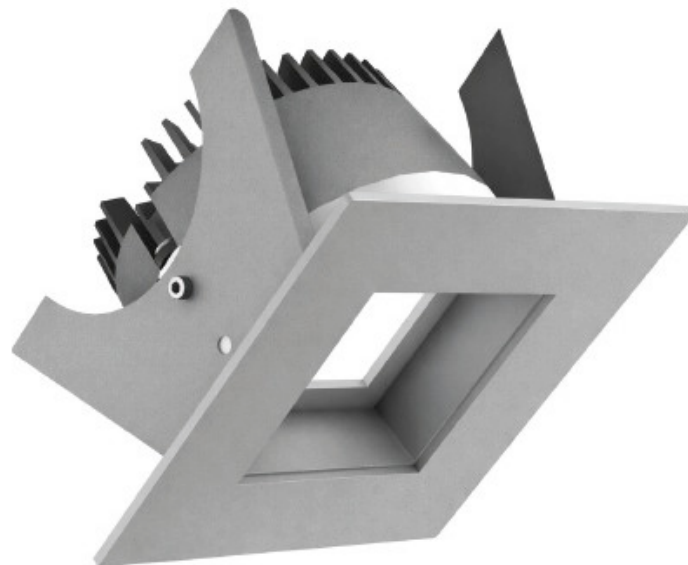

Brandschutz gemäß UK Building Regulations Teil B - 30 Minuten	Nein
Brandschutz gemäß UK Building Regulations Teil B - 60 Minuten	Nein
Brandschutz gemäß UK Building Regulations Teil B - 90 Minuten	Nein
Geeignet für Einbaumontage	Ja
Geeignet für Deckenmontage	Ja
Mit Leuchtmittel	Ja
Mit Betriebsgerät	Ja

VERKAUFSINFORMATIONEN

Herstellerartikelnummer	835A03GR4M02

VERORDNUNGEN

REACH-Kennzeichen	Ja

WEITERE BILDER