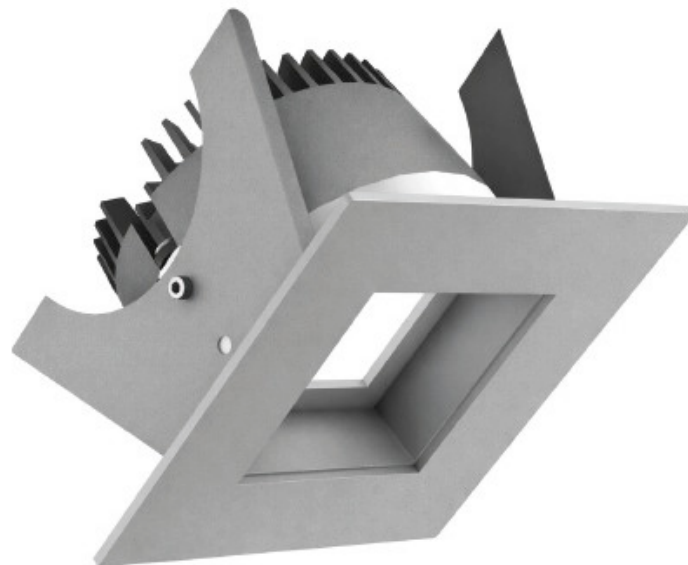

Brandschutz gemäß UK Building Regulations Teil B - 30 Minuten	Nein
Brandschutz gemäß UK Building Regulations Teil B - 60 Minuten	Nein
Brandschutz gemäß UK Building Regulations Teil B - 90 Minuten	Nein
Geeignet für Einbaumontage	Ja
Geeignet für Deckenmontage	Ja
Mit Leuchtmittel	Ja
Mit Betriebsgerät	Ja

VERKAUFSINFORMATIONEN

Herstellerartikelnummer	835A03GR4L02

VERORDNUNGEN

REACH-Kennzeichen	Ja

WEITERE BILDER