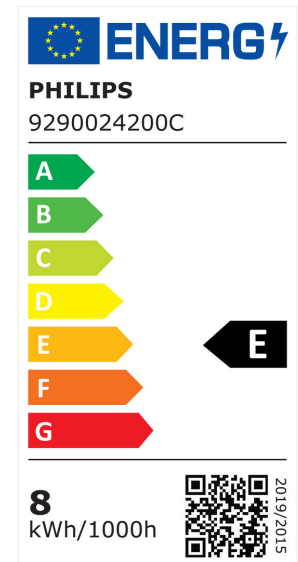

ARCLITE®

78281800

CorePro LEDtube UN 600mm HO 8W865 T8

GTIN: 8718699782818

CorePro LEDtube Universal T8 - LED-lamp/Multi-LED - Systemleistung: 8 W -
Energieeffizienzklasse: E - Ähnlichste Farbtemperatur (Nom): 6500 K

EIGENSCHAFTEN

KAUFMÄNNISCHE DATEN

MERKMALE

Produktgruppe	LED-Lampe/Multi-LED (EC001959)
Nennspannung	220 - 240 V
Nennstrom	40 mA
Leistungsfaktor	0,90
Lampenleistung	8 W
Spannungsart	AC
Lichtstrom	900,00 lm
Bemessungslichtstrom nach IEC 62612	900 lm
Lampenlichtausbeute	112 lm/W
Farbwiedergabeindex CRI	80-89
Lampenform	Röhre, zweiseitig gesockelt
Filamentlampe	Nein

Ausführung Glas/Abdeckung	mattiert
Lichtfarbe nach EN 12464-1	tageslichtweiß > 5300 K
Sockel	G13
Farbe	weiß
Farbtemperatur	6.500,00 K
Gehäusefarbe	weiß
Ausstrahlungswinkel	240 °
Farbkonsistenz (McAdam-Ellipse)	SDCM6
Durchmesser	28 mm
Länge	603 mm
Schutzart (IP)	IP20
Energieeffizienzindex (EEI)	0,113
Lampenbezeichnung	T8
Min. Anzahl der Schaltvorgänge	50.000
Klirrfaktor (THD)	0,2
Gewichteter Energieverbrauch in 1.000 Stunden	8 kWh
Mittlere Nennlebensdauer	50.000 h
Fernbedienung möglich	Nein
Photobiologische Sicherheit nach EN 62471	RG0
Geeignet für EVG	Ja
Geeignet für magnetisches Vorschaltgerät	Ja
Dimmung Bluetooth	Nein
Dimmung Wi-Fi	Nein
Ohne Dimmfunktion	Ja
Energieeffizienzklasse nach EU-Richtlinie 2019/2015	E
Mit Dämmerungsschalter	Nein