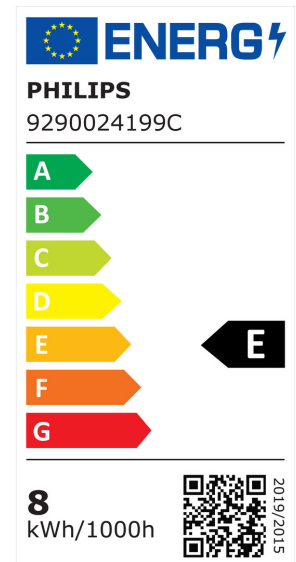

78279500

ARTIKELDETAILS

Die ideale LED-Röhre zum Einstiegspreis mit hohem Lichtstrom für den Elektroinstallateur – immer mit der richtigen LEDtube vor Ort! Die Philips CorePro LEDtube Universal eignet sich hervorragend als Alternative für herkömmliche T8-Leuchtstofflampen und ermöglichen erhebliche Energieeinsparungen - egal ob ein KVG/VVG oder ein EVG vorhanden ist.

EIGENSCHAFTEN

KAUFMÄNNISCHE DATEN

MERKMALE

Produktgruppe	LED-Lampe/Multi-LED (EC001959)
Nennspannung	220 - 240 V
Nennstrom	40 mA
Leistungsfaktor	0,90
Lampenleistung	8 W
Spannungsart	AC
Lichtstrom	900,00 lm
Bemessungslichtstrom nach IEC 62612	900 lm
Lampenlichtausbeute	112 lm/W
Farbwiedergabeindex CRI	80-89
Lampenform	Röhre, zweiseitig gesockelt
Filamentlampe	Nein