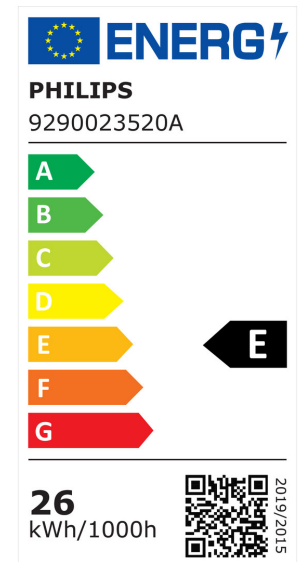

ARTIKELDETAILS

Die Philips MASTER LEDtube T5 HF InstantFit EVG eignen sich hervorragend als Alternative für herkömmliche T5-Leuchtstofflampen und ermöglichen erhebliche Energieeinsparungen gegenüber herkömmlichen T5 Leuchtstofflampen. LEDtubes bieten die schnellste und einfachste Möglichkeit zur Umrüstung vorhandener Leuchten. auf LED-Technologie. Die Installation ist sicher und durch den direkten Lampenwechsel absolut einfach.

EIGENSCHAFTEN

KAUFMÄNNISCHE DATEN

MERKMALE

Produktgruppe	LED-Lampe/Multi-LED (EC001959)
Nennspannung	20 - 90 V
Nennstrom	300 - 620 mA
Leistungsfaktor	0,90
Lampenleistung	26 W
Spannungsart	AC
Lichtstrom	3.700,00 lm
Bemessungslichtstrom nach IEC 62612	3.700 lm
Lampenlichtausbeute	142 lm/W
Farbwiedergabeindex CRI	80-89
Lampenform	Röhre, zweiseitig gesockelt
Filamentlampe	Nein