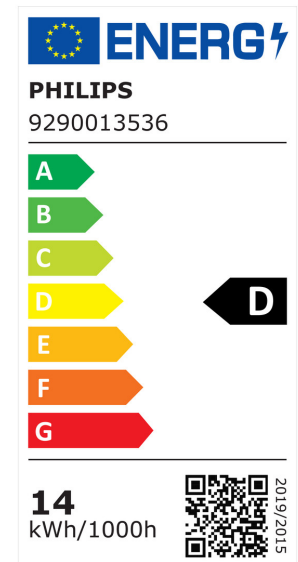

ARCLITE®

71400300

CorePro LED linear D 14-120W R7S 118 830

GTIN: 8718696714003

CorePro LEDlinear R7S Hochvolt-Stablampen - LED-lamp/Multi-LED -
Systemleistung: 14 W - Energieeffizienzklasse: D

CorePro LEDlinear R7S Hochvolt-Stablampen

EIGENSCHAFTEN

KAUFMÄNNISCHE DATEN

MERKMALE

Produktgruppe	LED-Lampe/Multi-LED (EC001959)
Nennspannung	220 - 240 V
Nennstrom	75 mA
Leistungsfaktor	0,80
Lampenleistung	14 W
Spannungsart	AC
Lichtstrom	2.000,00 lm
Bemessungslichtstrom nach IEC 62612	2.000 lm
Lampenlichtausbeute	142,86 lm/W
Farbwiedergabeindex CRI	80-89
Lampenform	sonstige
Filamentlampe	Nein

Ausführung Glas/Abdeckung	klar
Lichtfarbe nach EN 12464-1	warmweiß < 3300 K
Sockel	R7s
Farbe	weiß
Farbtemperatur	3.000,00 K
Gehäusefarbe	sonstige
Farbkonsistenz (McAdam-Ellipse)	SDCM6
Durchmesser	29 mm
Länge	118 mm
Schutzart (IP)	IP20
Energieeffizienzindex (EEI)	0,095
Lampenbezeichnung	sonstige
Min. Anzahl der Schaltvorgänge	50.000
Klirrfaktor (THD)	0,2
Gewichteter Energieverbrauch in 1.000 Stunden	14 kWh
Mittlere Nennlebensdauer	15.000 h
Fernbedienung möglich	Nein
Photobiologische Sicherheit nach EN 62471	sonstige
Geeignet für EVG	Nein
Geeignet für magnetisches Vorschaltgerät	Nein
Dimmung Bluetooth	Nein
Dimmung Wi-Fi	Nein
Ohne Dimmfunktion	Nein
Energieeffizienzklasse nach EU-Richtlinie 2019/2015	D
Mit Dämmerungsschalter	Nein
Dimmung Phasenabschnitt	Ja