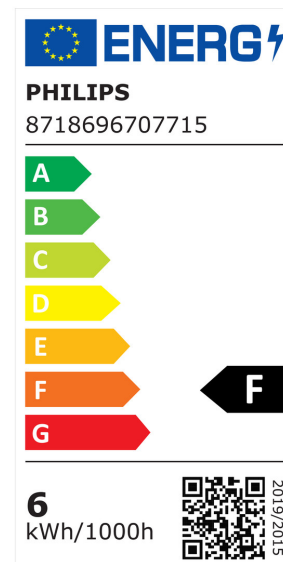

70771500

ARTIKELDETAILS

Der beste und schönste LEDspot für den Profi: . Der MASTER LEDspot ExpertColor ist ideal für den 24/7 Betrieb dank seiner langen Nutzlebensdauer von 40.000 Stunden geeignet. Der MASTER LEDspot ExpertColor schafft zudem ein warmes und komfortables Ambiente im Gastgewerbe, Eigenheim und Restaurant. Es erreicht dieses Ambiente durch ein angepasstes Farbspektrum ,welches dem von Halogen ähnlich ist, einen hohem Farbwiedergabeindex sowie leistungsstarker Dimmfunktion. Das Ergebnis? Ein wundervolles Beleuchtungserlebnis. Darüber hinaus ist das innovative Linsendesign ohne Einfassung durch ihr sauberes und klares Aussehen für nahezu jede Inneneinrichtung geeignet.

EIGENSCHAFTEN

KAUFMÄNNISCHE DATEN

MERKMALE

Produktgruppe	LED-Lampe/Multi-LED (EC001959)
Nennspannung	220 - 240 V
Nennstrom	30 mA
Leistungsfaktor	0,80
Lampenleistung	5,5 W
Spannungsart	AC
Lichtstrom	400,00 lm
Bemessungslichtstrom nach IEC 62612	400 lm
Lampenlichtausbeute	72 lm/W
Lichtstärke	800 cd
Farbwiedergabeindex CRI	90-100
Lampenform	Reflektor