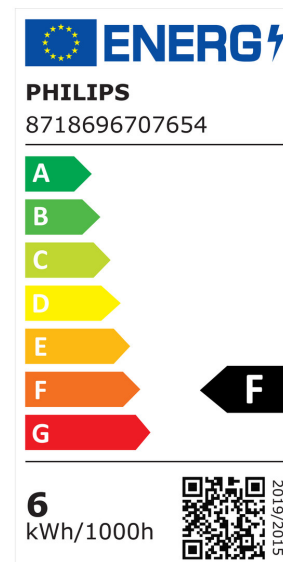

ARCLITE®

70765400

MAS LED ExpertColor 5.5-50W GU10 940 25D

GTIN: 8718696707654

MASTER LEDspot GU10 ExpertColor - LED-lamp/Multi-LED -
Energieverbrauch: 5.5 W - Energieeffizienzklasse: F - Ähnlichste
Farbtemperatur (Nom): 4000

EIGENSCHAFTEN

KAUFMÄNNISCHE DATEN

MERKMALE

Produktgruppe	LED-Lampe/Multi-LED (EC001959)
Nennspannung	220 - 240 V
Nennstrom	30 mA
Leistungsfaktor	0,80
Lampenleistung	5,5 W
Spannungsart	AC
Lichtstrom	400,00 lm
Bemessungslichtstrom nach IEC 62612	400 lm
Lampenlichtausbeute	72 lm/W
Lichtstärke	1.050 cd
Farbwiedergabeindex CRI	90-100
Lampenform	Reflektor

Filamentlampe	Nein
Ausführung Glas/Abdeckung	klar
Lichtfarbe nach EN 12464-1	neutralweiß 3300 bis 5300 K
Sockel	GU10
Farbe	weiß
Farbtemperatur	4.000,00 K
Gehäusefarbe	schwarz
Ausstrahlungswinkel	25 °
Farbkonsistenz (McAdam-Ellipse)	SDCM3
Durchmesser	50 mm
Länge	54 mm
Schutzart (IP)	IP20
Energieeffizienzindex (EEI)	0,147
Lampenbezeichnung	PAR16
Min. Anzahl der Schaltvorgänge	50.000
Gewichteter Energieverbrauch in 1.000 Stunden	6 kWh
Mittlere Nennlebensdauer	40.000 h
Fernbedienung möglich	Nein
Photobiologische Sicherheit nach EN 62471	sonstige
Geeignet für EVG	Nein
Geeignet für magnetisches Vorschaltgerät	Nein
Dimmung Bluetooth	Nein
Dimmung Wi-Fi	Nein
Ohne Dimmfunktion	Nein
Energieeffizienzklasse nach EU-Richtlinie 2019/2015	F
Mit Dämmerungsschalter	Nein