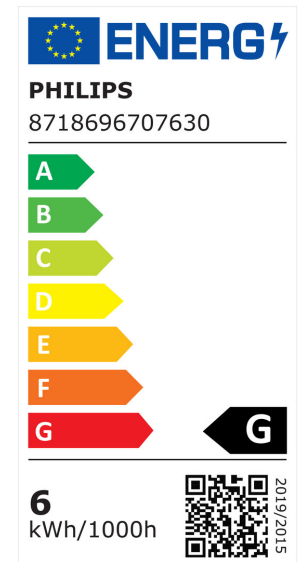

ARCLITE®

70763000

MAS LED ExpertColor 5.5-50W GU10 930 25D

GTIN: 8718696707630

MASTER LEDspot GU10 ExpertColor - LED-lamp/Multi-LED -
Energieverbrauch: 5.5 W - Energieeffizienzklasse: G - Ähnlichste
Farbtemperatur (Nom): 3000

MASTER LEDspot GU10 ExpertColor

70763000

ARTIKELDETAILS

Der beste und schönste LEDspot für den Profi: . Der MASTER LEDspot ExpertColor ist ideal für den 24/7 Betrieb dank seiner langen Nutzlebensdauer von 40.000 Stunden geeignet. Der MASTER LEDspot ExpertColor schafft zudem ein warmes und komfortables Ambiente im Gastgewerbe, Eigenheim und Restaurant. Es erreicht dieses Ambiente durch ein angepasstes Farbspektrum ,welches dem von Halogen ähnlich ist, einen hohem Farbwiedergabeindex sowie leistungsstarker Dimmfunktion. Das Ergebnis? Ein wundervolles Beleuchtungserlebnis. Darüber hinaus ist das innovative Linsendesign ohne Einfassung durch ihr sauberes und klares Aussehen für nahezu jede Inneneinrichtung geeignet.

EIGENSCHAFTEN

KAUFMÄNNISCHE DATEN

MERKMALE

Produktgruppe	LED-Lampe/Multi-LED (EC001959)
Nennspannung	220 - 240 V
Nennstrom	30 mA
Leistungsfaktor	0,80
Lampenleistung	5,5 W
Spannungsart	AC
Lichtstrom	375,00 lm
Bemessungslichtstrom nach IEC 62612	375 lm
Lampenlichtausbeute	68 lm/W
Lichtstärke	1.000 cd
Farbwiedergabeindex CRI	90-100
Lampenform	Reflektor