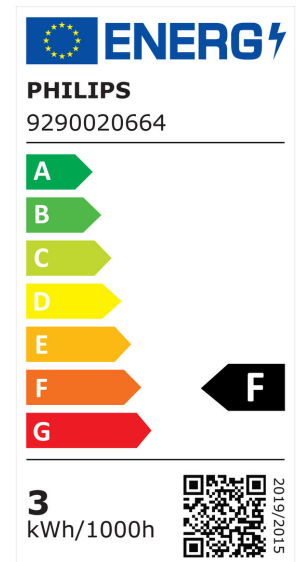

ARCLITE®

65948600

CorePro LED spot 2.3-20W 827 MR11 36D

GTIN: 8718699659486

CorePro LEDspot MR16/MR11 Niedervolt-Reflektorlampen - LED-lamp/Multi-LED - Systemleistung: 2.3 W - Energieeffizienzklasse: F

CorePro LEDspot MR16/MR11 Niedervolt-Reflektorlamp

EIGENSCHAFTEN

KAUFMÄNNISCHE DATEN

MERKMALE

Produktgruppe	LED-Lampe/Multi-LED (EC001959)
Nennspannung	12 V
Nennstrom	340 mA
Leistungsfaktor	0,60
Lampenleistung	2,3 W
Spannungsart	AC
Lichtstrom	184,00 lm
Bemessungslichtstrom nach IEC 62612	184 lm
Lampenlichtausbeute	80 lm/W
Lichtstärke	400 cd
Farbwiedergabeindex CRI	80-89
Lampenform	Reflektor

Filamentlampe	Nein
Lichtfarbe nach EN 12464-1	warmweiß < 3300 K
Sockel	GU4
Farbe	sonstige
Farbtemperatur	2.700,00 K
Gehäusefarbe	sonstige
Ausstrahlungswinkel	36 °
Farbkonsistenz (McAdam-Ellipse)	SDCM6
Durchmesser	35,5 mm
Länge	39,5 mm
Schutzart (IP)	IP20
Energieeffizienzindex (EEI)	0,12
Lampenbezeichnung	sonstige
Min. Anzahl der Schaltvorgänge	50.000
Gewichteter Energieverbrauch in 1.000 Stunden	3 kWh
Mittlere Nennlebensdauer	25.000 h
Fernbedienung möglich	Nein
Photobiologische Sicherheit nach EN 62471	sonstige
Geeignet für EVG	Nein
Geeignet für magnetisches Vorschaltgerät	Nein
Dimmung Bluetooth	Nein
Dimmung Wi-Fi	Nein
Ohne Dimmfunktion	Ja
Energieeffizienzklasse nach EU-Richtlinie 2019/2015	F
Mit Dämmerungsschalter	Nein