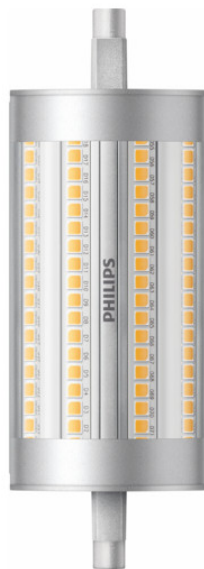

64673800

IMPORT/EXPORT

CE-Kennzeichen	Ja
Herkunftsland	China (CN)

VERKAUFSINFORMATIONEN

Alternative Artikelnummer	871869964673800
Voraussichtliches Auslaufdatum	01.01.2099

VERORDNUNGEN

REACH-Kennzeichen	Ja

WEITERE BILDER