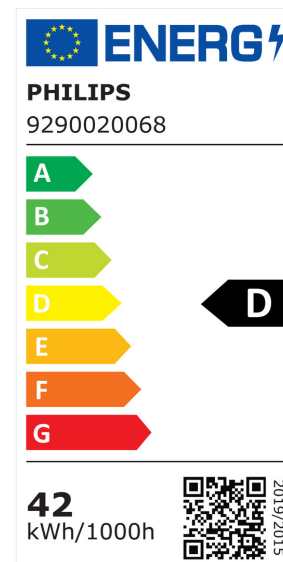

63828300

ARTIKELDETAILS

Philips TrueForce Urban LED HPL Lampen sind eine hervorragende LED Alternative für HPL/HQL oder SON/NAV Entladungslampen in der Außenbeleuchtung. Die TrueForce Urban LED HPL Lampen bieten hohe Energieersparnisse, signifikant längere Nutzlebensdauern und schnelle Amortisationszeiten im Vergleich zu herkömmlichen HPL/SON Lampen. Die Lampengröße sowie die Brennerlage sind denen von herkömmlichen HPL/SON Lampen nachempfunden, sodass diese eine ideale Alternative bieten. Die TrueForce Urban LED HPL Lampen sind für den direkten Netzbetrieb an 220-240V und den Betrieb am magnetischen Vorschaltgerät (KVG) geeignet.

EIGENSCHAFTEN

KAUFMÄNNISCHE DATEN

MERKMALE

Produktgruppe	LED-Lampe/Multi-LED (EC001959)
Nennspannung	220 - 240 V
Nennstrom	186 mA
Leistungsfaktor	0,95
Lampenleistung	42 W
Spannungsart	AC
Lichtstrom	6.000,00 lm
Bemessungslichtstrom nach IEC 62612	6.000 lm
Lampenlichtausbeute	142 lm/W
Farbwiedergabeindex CRI	80-89
Lampenform	sonstige
Filamentlampe	Nein