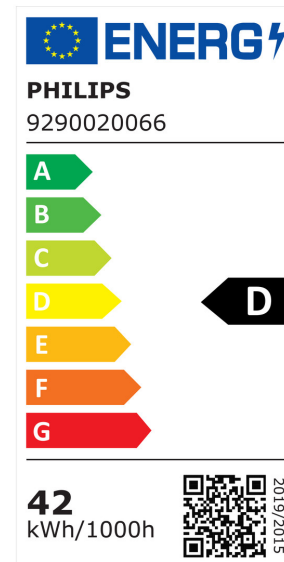

ARCLITE®

63824500

TForce LED HPL ND 60-42W E27 840

GTIN: 8718699638245

TrueForce Urban LED HPL - LED-lamp/Multi-LED - Systemleistung: 42 W -
Energieeffizienzklasse: D - Ähnlichste Farbtemperatur (Nom): 4000 K

EIGENSCHAFTEN

KAUFMÄNNISCHE DATEN

MERKMALE

Produktgruppe	LED-Lampe/Multi-LED (EC001959)
Nennspannung	220 - 240 V
Nennstrom	186 mA
Leistungsfaktor	0,95
Lampenleistung	42 W
Spannungsart	AC
Lichtstrom	6.000,00 lm
Bemessungslichtstrom nach IEC 62612	6.000 lm
Lampenlichtausbeute	142 lm/W
Farbwiedergabeindex CRI	80-89
Lampenform	sonstige
Filamentlampe	Nein

Ausführung Glas/Abdeckung	klar
Lichtfarbe nach EN 12464-1	neutralweiß 3300 bis 5300 K
Sockel	E27
Farbe	weiß
Farbtemperatur	4.000,00 K
Gehäusefarbe	weiß
Ausstrahlungswinkel	360 °
Farbkonsistenz (McAdam-Ellipse)	SDCM6
Durchmesser	84 mm
Länge	178 mm
Schutzart (IP)	IP65
Energieeffizienzindex (EEI)	0,095
Lampenbezeichnung	sonstige
Min. Anzahl der Schaltvorgänge	50.000
Klirrfaktor (THD)	0,16
Gewichteter Energieverbrauch in 1.000 Stunden	42 kWh
Mittlere Nennlebensdauer	50.000 h
Fernbedienung möglich	Nein
Photobiologische Sicherheit nach EN 62471	sonstige
Geeignet für EVG	Nein
Geeignet für magnetisches Vorschaltgerät	Nein
Dimmung Bluetooth	Nein
Dimmung Wi-Fi	Nein
Ohne Dimmfunktion	Ja
Energieeffizienzklasse nach EU-Richtlinie 2019/2015	D
Mit Dämmerungsschalter	Nein