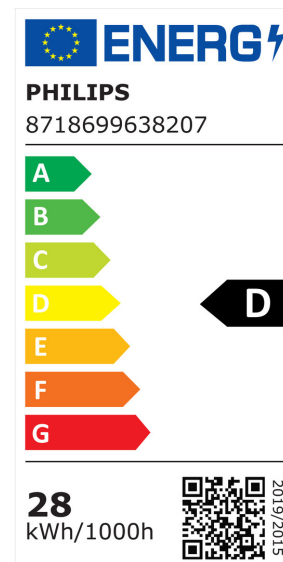

ARTIKELDETAILS

Philips TrueForce Urban LED HPL Lampen sind eine hervorragende LED Alternative für HPL/HQL oder SON/NAV Entladungslampen in der Außenbeleuchtung. Die TrueForce Urban LED HPL Lampen bieten hohe Energieersparnisse, signifikant längere Nutzlebensdauern und schnelle Amortisationszeiten im Vergleich zu herkömmlichen HPL/SON Lampen. Die Lampengröße sowie die Brennerlage sind denen von herkömmlichen HPL/SON Lampen nachempfunden, sodass diese eine ideale Alternative bieten. Die TrueForce Urban LED HPL Lampen sind für den direkten Netzbetrieb an 220-240V und den Betrieb am magnetischen Vorschaltgerät (KVG) geeignet.

EIGENSCHAFTEN

KAUFMÄNNISCHE DATEN

MERKMALE

Produktgruppe	LED-Lampe/Multi-LED (EC001959)
Nennspannung	220 - 240 V
Nennstrom	125 mA
Leistungsfaktor	0,95
Lampenleistung	28 W
Spannungsart	AC
Lichtstrom	4.000,00 lm
Bemessungslichtstrom nach IEC 62612	4.000 lm
Lampenlichtausbeute	142 lm/W
Farbwiedergabeindex CRI	80-89
Lampenform	sonstige
Filamentlampe	Nein