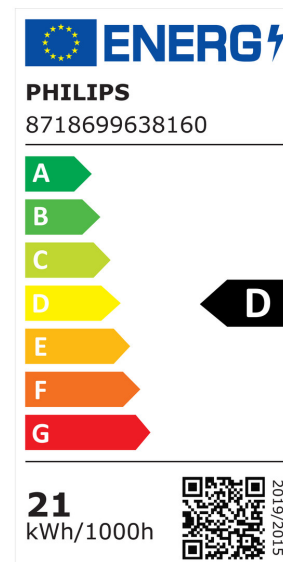

ARCLITE®

63816000

TForce LED HPL ND 30-21W E27 840

GTIN: 8718699638160

TrueForce Urban LED HPL - LED-lamp/Multi-LED - Systemleistung: 21 W -
Energieeffizienzklasse: D - Ähnlichste Farbtemperatur (Nom): 4000 K

TrueForce Urban LED HPL

63816000

ARTIKELDETAILS

Philips TrueForce Urban LED HPL Lampen sind eine hervorragende LED Alternative für HPL/HQL oder SON/NAV Entladungslampen in der Außenbeleuchtung. Die TrueForce Urban LED HPL Lampen bieten hohe Energieersparnisse, signifikant längere Nutzlebensdauern und schnelle Amortisationszeiten im Vergleich zu herkömmlichen HPL/SON Lampen. Die Lampengröße sowie die Brennerlage sind denen von herkömmlichen HPL/SON Lampen nachempfunden, sodass diese eine ideale Alternative bieten. Die TrueForce Urban LED HPL Lampen sind für den direkten Netzbetrieb an 220-240V und den Betrieb am magnetischen Vorschaltgerät (KVG) geeignet.

EIGENSCHAFTEN

KAUFMÄNNISCHE DATEN

MERKMALE

Produktgruppe	LED-Lampe/Multi-LED (EC001959)
Nennspannung	220 - 240 V
Nennstrom	95 mA
Leistungsfaktor	0,95
Lampenleistung	21 W
Spannungsart	AC
Lichtstrom	3.000,00 lm
Bemessungslichtstrom nach IEC 62612	3.000 lm
Lampenlichtausbeute	142 lm/W
Farbwiedergabeindex CRI	80-89
Lampenform	sonstige
Filamentlampe	Nein

Ausführung Glas/Abdeckung	klar
Lichtfarbe nach EN 12464-1	neutralweiß 3300 bis 5300 K
Sockel	E27
Farbe	weiß
Farbtemperatur	4.000,00 K
Gehäusefarbe	weiß
Ausstrahlungswinkel	360 °
Farbkonsistenz (McAdam-Ellipse)	SDCM6
Durchmesser	75 mm
Länge	178 mm
Schutzart (IP)	IP65
Energieeffizienzindex (EEI)	0,095
Lampenbezeichnung	sonstige
Min. Anzahl der Schaltvorgänge	50.000
Klirrfaktor (THD)	0,14
Gewichteter Energieverbrauch in 1.000 Stunden	21 kWh
Mittlere Nennlebensdauer	50.000 h
Fernbedienung möglich	Nein
Photobiologische Sicherheit nach EN 62471	sonstige
Geeignet für EVG	Nein
Geeignet für magnetisches Vorschaltgerät	Nein
Dimmung Bluetooth	Nein
Dimmung Wi-Fi	Nein
Ohne Dimmfunktion	Ja
Energieeffizienzklasse nach EU-Richtlinie 2019/2015	D
Mit Dämmerungsschalter	Nein