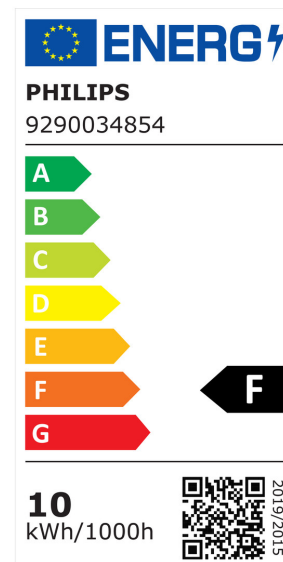

ARCLITE®

44320400

MAS LEDspot VLE D 9.5-75W 927 PAR30S 25D

GTIN: 8719514443204

MASTER VALUE LED-Spot PAR - LED-lamp/Multi-LED - Systemleistung: 9.5 W -
Energieeffizienzklasse: F - Ähnlichste Farbtemperatur (Nom): 2700 K

EIGENSCHAFTEN

KAUFMÄNNISCHE DATEN

MERKMALE

Produktgruppe	LED-Lampe/Multi-LED (EC001959)
Nennspannung	220 - 240 V
Nennstrom	60 mA
Leistungsfaktor	0,70
Lampenleistung	9,5 W
Spannungsart	AC
Lichtstrom	740,00 lm
Bemessungslichtstrom nach IEC 62612	740 lm
Lampenlichtausbeute	77 lm/W
Lichtstärke	3.000 cd
Farbwiedergabeindex CRI	90-100
Lampenform	Reflektor

Filamentlampe	Nein
Ausführung Glas/Abdeckung	klar
Lichtfarbe nach EN 12464-1	warmweiß < 3300 K
Sockel	E27
Farbe	weiß
Farbtemperatur	2.700,00 K
Gehäusefarbe	sonstige
Ausstrahlungswinkel	25 °
Farbkonsistenz (McAdam-Ellipse)	SDCM6
Durchmesser	95 mm
Länge	86 mm
Schutzart (IP)	IP20
Energieeffizienzindex (EEI)	0,157
Lampenbezeichnung	sonstige
Min. Anzahl der Schaltvorgänge	50.000
Klirrfaktor (THD)	1
Gewichteter Energieverbrauch in 1.000 Stunden	10 kWh
Mittlere Nennlebensdauer	25.000 h
Fernbedienung möglich	Nein
Photobiologische Sicherheit nach EN 62471	RG1
Geeignet für EVG	Nein
Geeignet für magnetisches Vorschaltgerät	Nein
Dimmung Bluetooth	Nein
Dimmung Wi-Fi	Nein
Ohne Dimmfunktion	Nein
Energieeffizienzklasse nach EU-Richtlinie 2019/2015	F