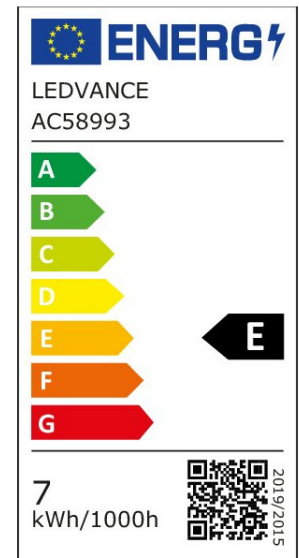

ARCLITE®

4099854267277

LED T Slim 60 320° DIM P 7W 827 Clear E27

GTIN: 4099854267277

Dimmbare schlanke LED-Lampen

LED SPECIAL T SLIM DIM P

4099854267277

ARTIKELDETAILS

EIGENSCHAFTEN

KAUFMÄNNISCHE DATEN

Mindestbestellmenge	10 Stück
Bestellschritt	10 Stück

ABMESSUNGEN (PRODUKT INKL. GRUNDVERPACKUNG)

Gewicht	0,04 kg
---------	---------

MERKMALE

Produktgruppe	LED-Lampe/Multi-LED (EC001959)
Nennspannung	220 V
Nennstrom	40 mA
Leistungsfaktor	0,50
Lampenleistung	7 W
Spannungsart	AC
Lichtstrom	806,00 lm
Bemessungslichtstrom nach IEC 62612	806 lm

Lampenlichtausbeute	115 lm/W
Farbwiedergabeindex CRI	80-89
Lampenform	Röhre, einseitig gesockelt
Filamentlampe	Nein
Ausführung Glas/Abdeckung	klar
Lichtfarbe nach EN 12464-1	warmweiß < 3300 K
Sockel	E27
Farbe	mehrfarbig
Farbtemperatur	2.700,00 K
Gehäusefarbe	weiß
Ausstrahlungswinkel	320 °
Farbkonsistenz (McAdam-Ellipse)	SDCM6
Durchmesser	32 mm
Länge	80 mm
Schutzart (IP)	IP20
Lampenbezeichnung	sonstige
Min. Anzahl der Schaltvorgänge	100.000
Gewichteter Energieverbrauch in 1.000 Stunden	7 kWh
Mittlere Nennlebensdauer	15.000 h
Fernbedienung möglich	Nein
Photobiologische Sicherheit nach EN 62471	RG1
Geeignet für EVG	Nein
Geeignet für magnetisches Vorschaltgerät	Nein
Dimmung Bluetooth	Nein
Dimmung Wi-Fi	Nein
Ohne Dimmfunktion	Nein