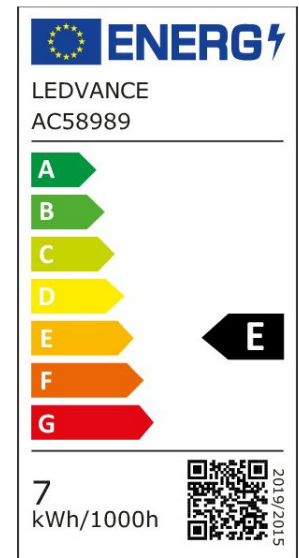

ARCLITE®

**4099854267222**

LED T Slim 60 320° DIM P 6.5W 827 Clear E14

GTIN: 4099854267222

Dimmbare schlanke LED-Lampen

LED SPECIAL T SLIM DIM P

4099854267222

## EIGENSCHAFTEN

### MERKMALE

Produktgruppe	LED-Lampe/Multi-LED (EC001959)
Nennspannung	220 V
Nennstrom	37 mA
Leistungsfaktor	0,50
Lampenleistung	6,5 W
Spannungsart	AC
Lichtstrom	806,00 lm
Bemessungslichtstrom nach IEC 62612	806 lm

Lampenlichtausbeute	124 lm/W
Farbwiedergabeindex CRI	80-89
Lampenform	Röhre, einseitig gesockelt
Filamentlampe	Nein
Ausführung Glas/Abdeckung	klar
Lichtfarbe nach EN 12464-1	warmweiß < 3300 K
Sockel	E14
Farbe	mehrfarbig
Farbtemperatur	2.700,00 K
Gehäusefarbe	weiß
Ausstrahlungswinkel	320 °
Farbkonsistenz (McAdam-Ellipse)	SDCM6
Durchmesser	20 mm
Länge	82 mm
Schutzart (IP)	IP20
Lampenbezeichnung	sonstige
Min. Anzahl der Schaltvorgänge	100.000
Gewichteter Energieverbrauch in 1.000 Stunden	7 kWh
Mittlere Nennlebensdauer	15.000 h
Fernbedienung möglich	Nein
Photobiologische Sicherheit nach EN 62471	RG1
Geeignet für EVG	Nein
Geeignet für magnetisches Vorschaltgerät	Nein
Dimmung Bluetooth	Nein
Dimmung Wi-Fi	Nein
Ohne Dimmfunktion	Nein